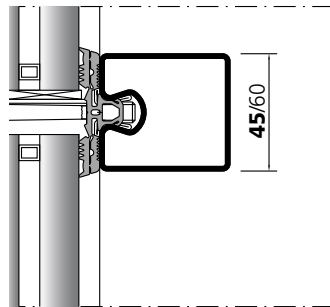

Vertikalfassade Brandschutz  
Façade verticale coupe-feu  
Fire-resistant curtain wall

Vertikalfassade Brandschutz  
Façade verticale coupe-feu  
Fire-resistant curtain wall

Schrägverglasung  
Verrière  
Sloped glazing