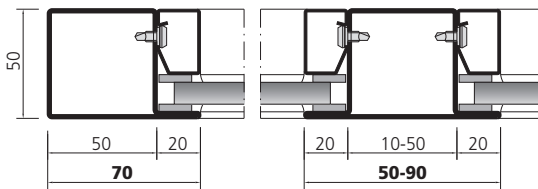

Rauchschutztür  
Porte pare-flamme  
Smoke protection door

Rauchschutzverglasung  
Cloison pare-flamme  
Smoke protection screen

Verblechte Rohrrahmen-tür  
Porte en tôle d'acier  
Sheet metal door