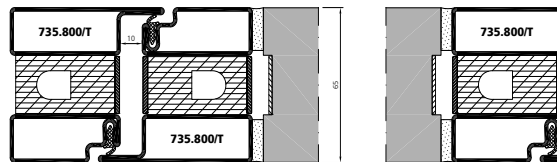

EI30 Verglasung Glas-Glas-Stoss, Fuge 4 mm
Cloison EI30 bords à bords, joint 4 mm
Glazing EI30 glass-to-glass with 4 mm joint

EI30 Tür mit Holzpaneele
Porte EI30 avec panneau en bois
EI30 door with wooden panel

EI30 Tür mit Holztürblatt
Porte EI30 avec vantail en bois
Door EI30 with wooden door leaf