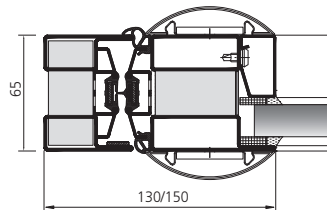

EI30 Einbruchhemmende Tür RC2
 Porte EI30 anti-effraction CR2
 Door EI30 with burglary-resistance

EI30 Fingerschutztür
 Porte anti-pince doigts EI30
 Anti-finger trap door EI30

EI30 Durchschusshemmende Tür FB4 NS
 Porte coupe-feu et pare-balles EI30-FB4 NS
 Bulletproof fire resistant door EI30-FB4 NS