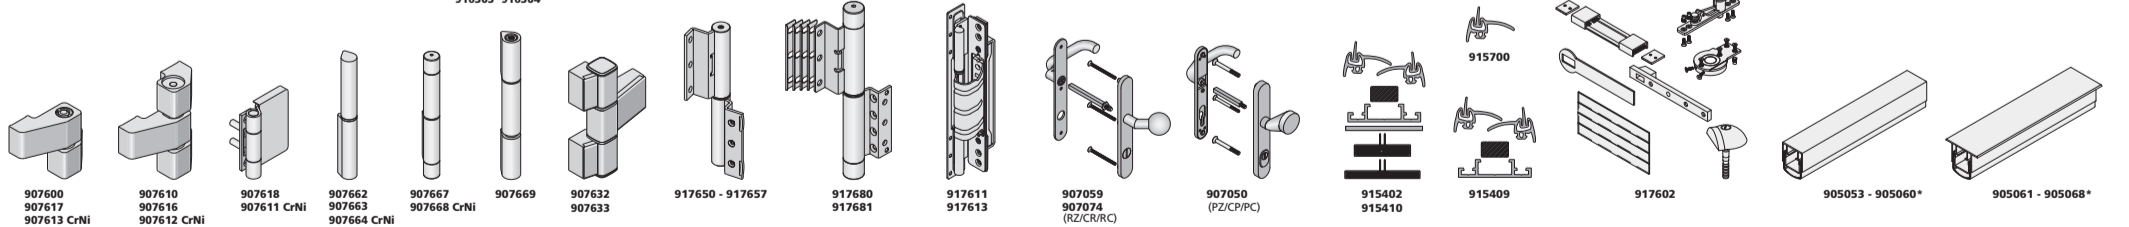

RC 1-3

Sa/S<sub>200</sub>

E30-E120/  
EW30-60

50

\* auf Anfrage  
sur demande  
on request

60 / 60S

\* auf Anfrage  
sur demande  
on request