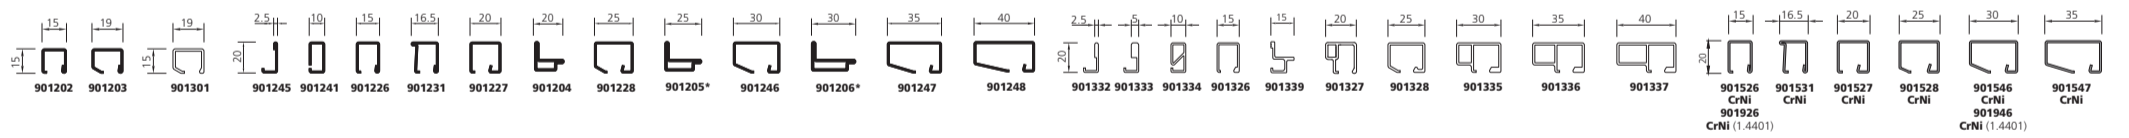

RC 1-3

Sa/S<sub>200</sub>

E30-E120/  
EW30-60

50

\* auf Anfrage  
sur demande  
on request

60 / 60S

\* auf Anfrage  
sur demande  
on request