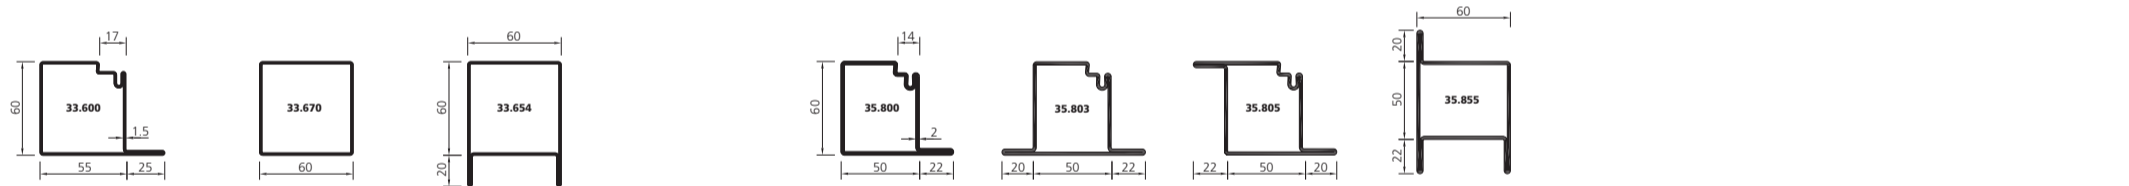

RC 1-3

Sa/S<sub>200</sub>

E30-E120/  
EW30-60

50

\* auf Anfrage  
sur demande  
on request

60 / 60S

\* auf Anfrage  
sur demande  
on request