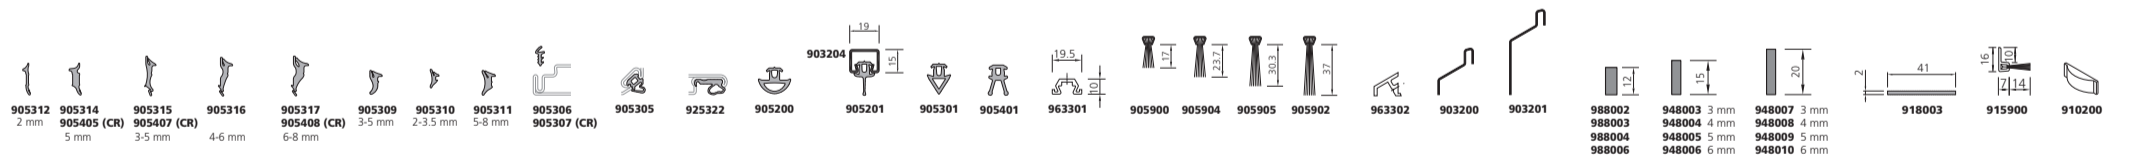

RC 1-3

Sa/S<sub>200</sub>

E30-E120/  
EW30-60

50

\* auf Anfrage  
sur demande  
on request

60 / 60S

\* auf Anfrage  
sur demande  
on request