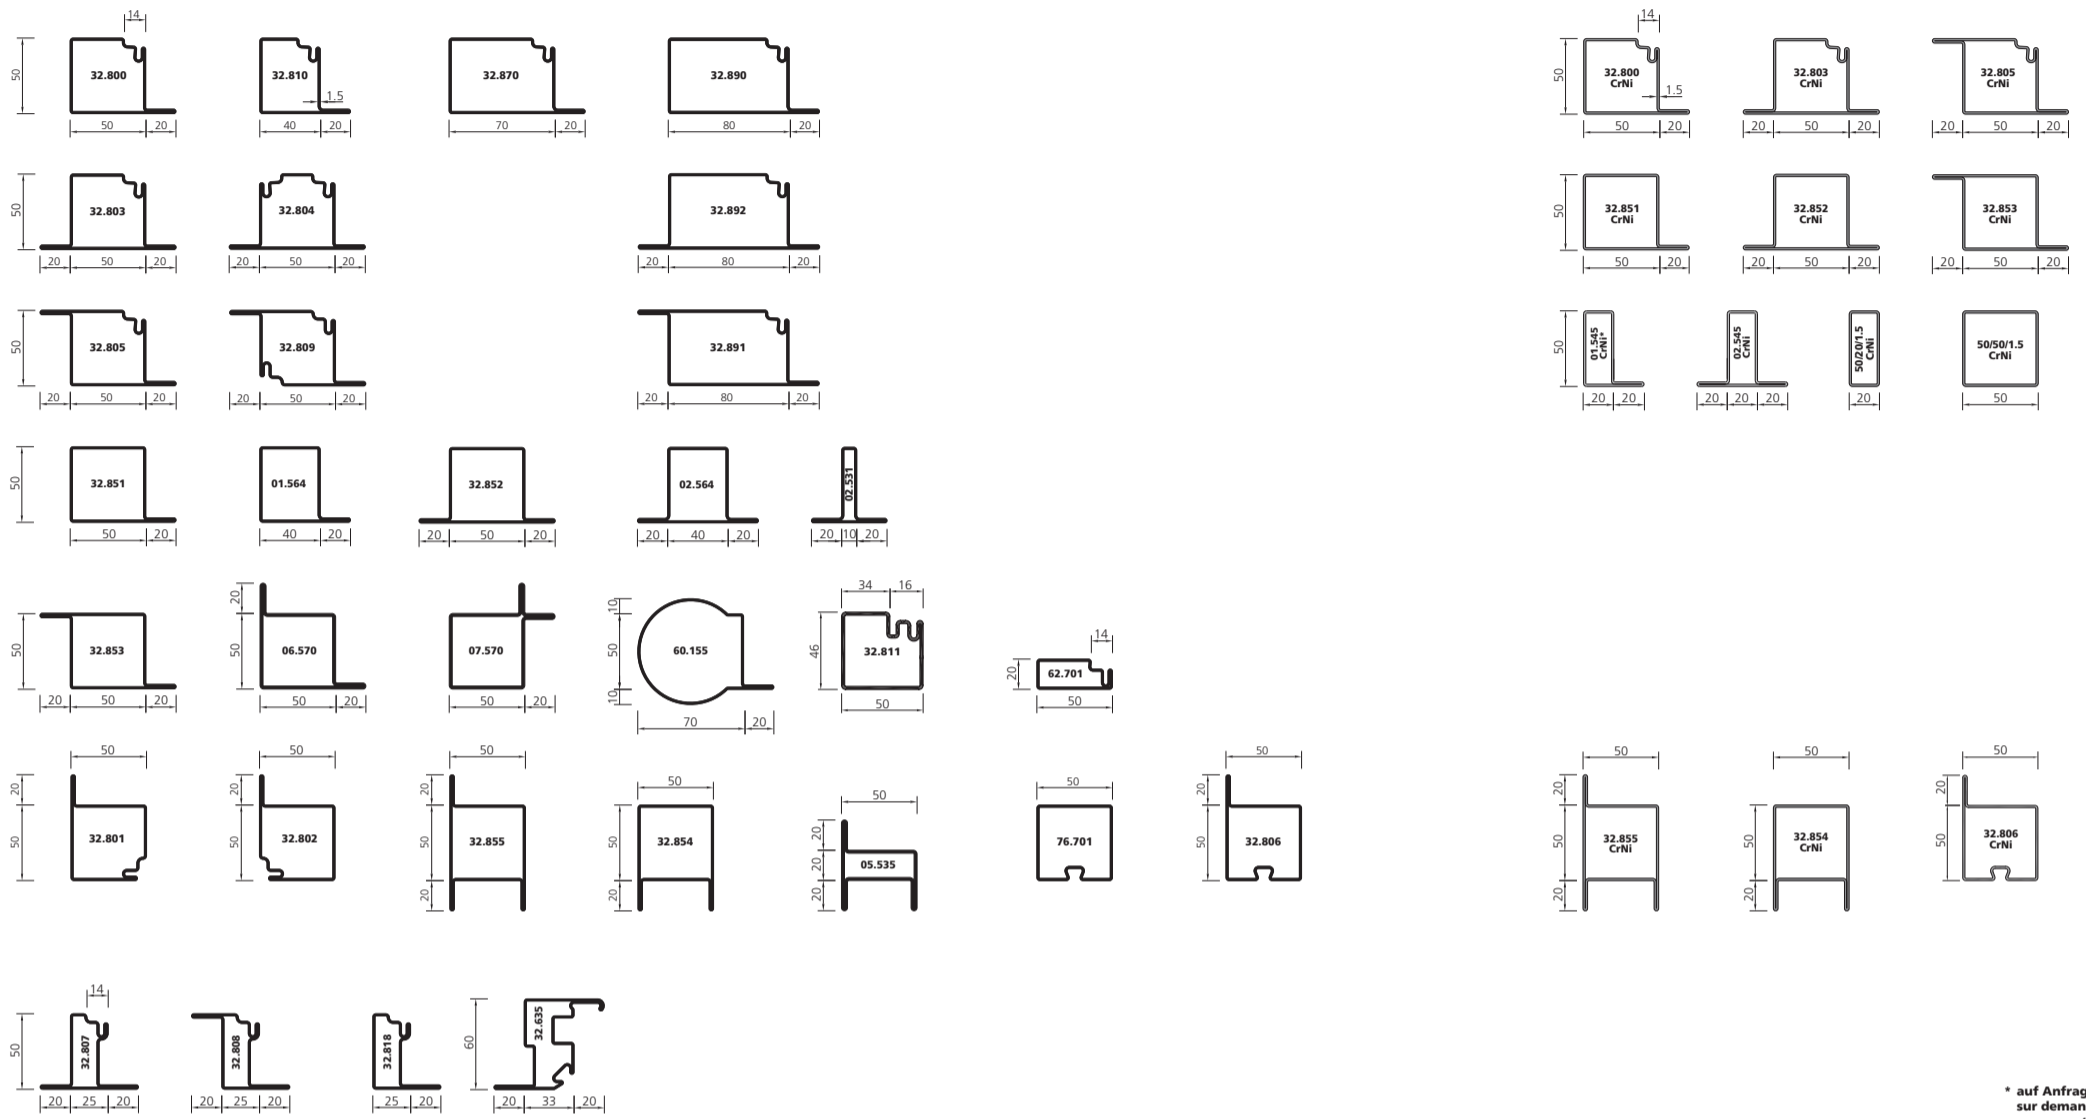

RC 1-3

Sa/S<sub>200</sub>

E30-E120/  
EW30-60

50

\* auf Anfrage  
sur demande  
on request

60 / 60S

\* auf Anfrage  
sur demande  
on request