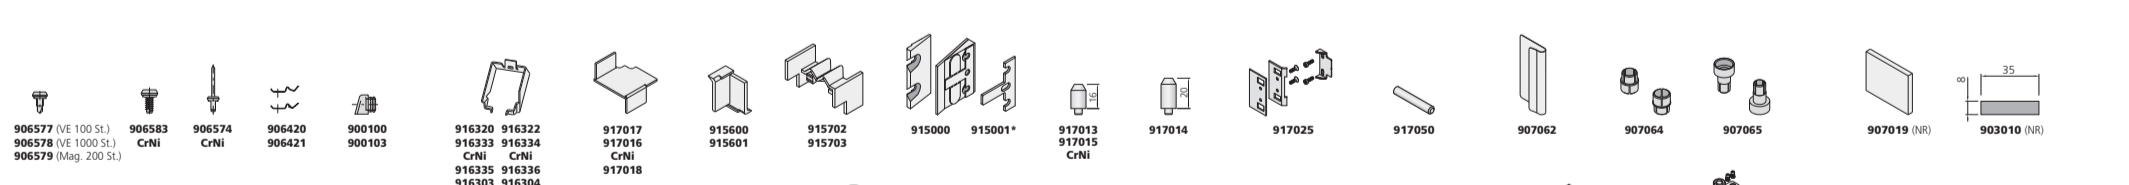

RC 1-3

Sa/S<sub>200</sub>

E30-E120/  
EW30-60

50

\* auf Anfrage  
sur demande  
on request

60 / 60S

\* auf Anfrage  
sur demande  
on request