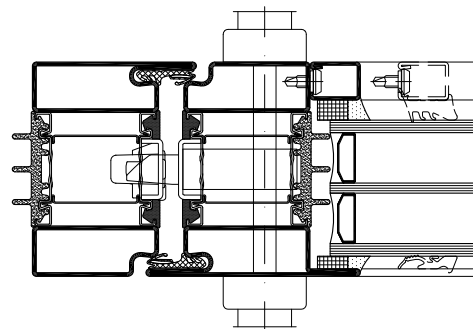

Systemvarianten**Variantes du système****System variations**

Festverglasung mit 20 mm Rahmenprofil
 Vitrage fixe avec profilé de cadre 20 mm
 Fixed glazing with 20 mm frame profile

Tür mit 30 mm Rahmenprofil
 Porte avec profilé de cadre 30 mm
 Door with 30 mm frame profile

Tür mit 50 mm Rahmenprofil
 Porte avec profilé de cadre 50 mm
 Door with 50 mm frame profile

Integriert in Fassade
 Intégré dans la façade
 Integrated in curtain wall

Stahl
 Acier
 Steel