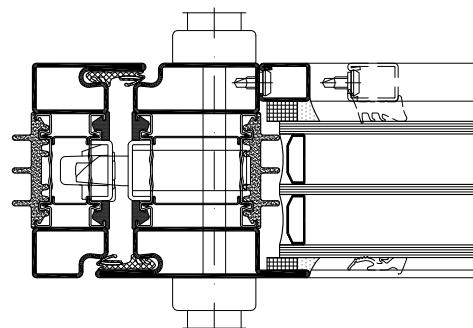

Systemvarianten**Variantes du système****System variations**

Festverglasung mit 20 mm Rahmenprofil
 Vitrage fixe avec profilé de cadre 20 mm
 Fixed glazing with 20 mm frame profile

Tür mit 30 mm Rahmenprofil
 Porte avec profilé de cadre 30 mm
 Door with 30 mm frame profile

Tür mit 50 mm Rahmenprofil
 Porte avec profilé de cadre 50 mm
 Door with 50 mm frame profile

Integriert in Fassade
 Intégré dans la façade
 Integrated in curtain wall

Stahl
 Acier
 Steel