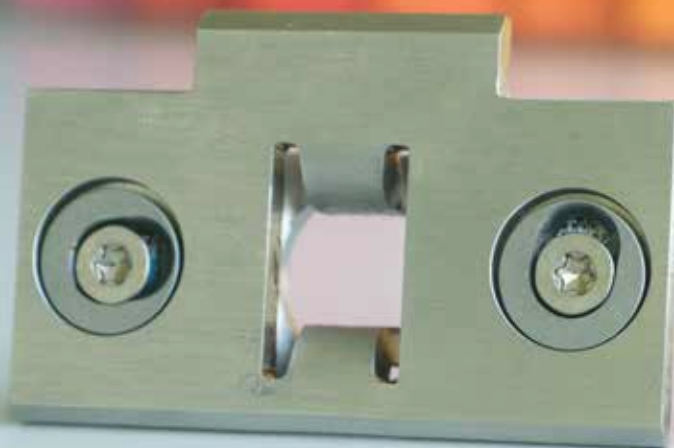

new@forster

Verstellbare Schliessbleche forster fuego light Gâches réglables forster fuego light Adjustable strike plates forster fuego light

RC 2–3
(EI30/EI60)

EI30–EI90

Vereinheitlichung der verstellbaren Schliessbleche

- Eine Platte für Einbruch und Standard
- Austausch bestehender Schliessbleche möglich
- Ideal bei schweren Flügelgewichten
- Stufenlose Verstellbarkeit in alle Richtungen
- Sicherer Sitz dank verzahnter Rasterplatte

info@forster.ch | www.forster-profile.ch

Unification des gâches réglables

- Une seule gâche pour une exécution standard ou anti-effraction
- Permutation avec les anciennes gâches possible
- Convient pour les vantaux lourds
- Ajustement continu dans toutes les directions
- Système de grille dentée pour un maintien ferme de la gâche

Rationalisation of the adjustable strike plates

- One plate for burglary resistance and standard
- Replacement of existing plates possible
- Ideal for heavy leaf weights
- Stepless adjustable in all directions
- Secure fit thanks to the toothed grid plate