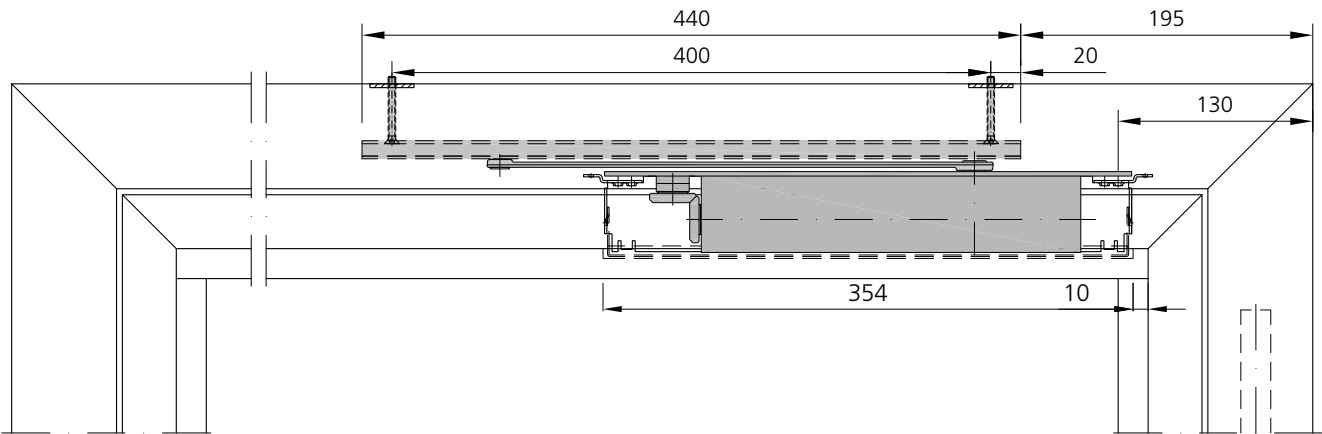

**DIN links
DIN gauche
DIN left**

Ansicht von Innen / Élévation de l'intérieur / View from inside

**Flügel / Vantail / Leaf
FFB min. 670 mm**

Masse sind gemäss Einbauanleitung Forster zu prüfen!

Contrôler les dimensions selon les instructions de montage Forster!