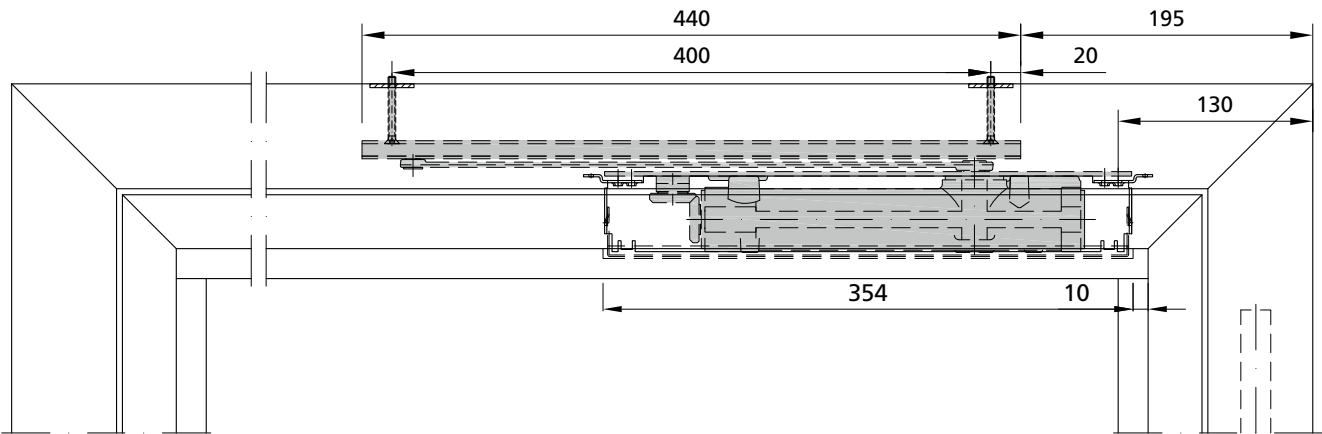

**Montage
Dorma ITS96
1-flügelig**

**Montage
Dorma ITS96
1 vantail**

**Installation
Dorma ITS96
1 leaf**

**DIN links
DIN gauche
DIN left**

Ansicht von Innen / Élévation de l'intérieur / View from inside

**Flügel / Vantail / Leaf
FFB min. 670 mm**