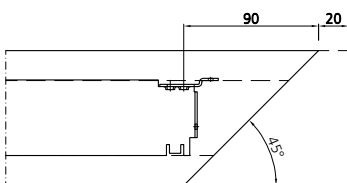

**Montage
Dorma ITS96
1-flügelig**

**Montage
Dorma ITS96
1 vantail**

**Installation
Dorma ITS96
1 leaf**

**DIN links
DIN gauche
DIN left**

Ansicht von Innen / Élévation de l'intérieur / View from inside

**Flügel / Vantail / Leaf
FFB min. 670 mm**

Masse sind gemäss Einbauanleitung Forster zu prüfen!

Contrôler les dimensions selon les instructions de montage Forster!

Dimensions have to be verified according to Forster's assembly instructions!

DORMA

art.no. 52330150
Türschliesser ITS 3-6
Ferre-porte ITS 3-6
Door closer ITS 3-6

art.no. 52003701
Gleitschiene G96 N20-K8 DIN links
Glissière G96 N20-K8 DIN gauche
Guide rail G96 N20-K8 DIN left

art.no. 52003801
Gleitschiene G96 N20-K8 DIN rechts
Glissière G96 N20-K8 DIN droite
Guide rail G96 N20-K8 DIN right

**DIN links
DIN gauche
DIN left
943967**

**DIN rechts
DIN droite
DIN right
943966**

* Bei Glaseinstand 15 mm: 948002 einsetzen
Avec prise en feuillure du verre 15 mm: utiliser 948002
With glass edge cover 15 mm: use 948002

**Vorgerichtetes Profil 20 mm ablängen
Raccourcir le profilé préentaillé 20 mm
Shorten the prepared profile 20 mm**