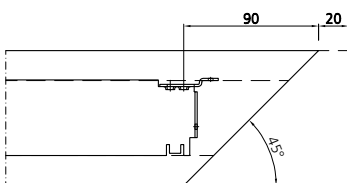

**Montage
GEZE Boxer
1-flügelig**

**Montage
GEZE Boxer
1 vantail**

**Installation
GEZE Boxer
1 leaf**

**DIN links
DIN gauche
DIN left**

Ansicht von Innen / Élévation de l'intérieur / View from inside

**Flügel / Vantail / Leaf
FFB min. 670 mm**

Masse sind gemäss Einbauanleitung Forster zu prüfen!

Contrôler les dimensions selon les instructions de montage Forster!

Dimensions have to be verified according to Forster's assembly instructions!

GEZE

art.no. 099735
Türschliesser Boxer 3-6
Ferre-porte Boxer 3-6
Door closer Boxer 3-6

art.no. 112161
Gleitschiene Boxer 12 mm
DIN links/DIN rechts
Glissière Boxer 12 mm
DIN gauche/droite
Guide rail Boxer 12 mm
DIN left/right

* Bei Glaseinstand 15 mm: 948002 einsetzen
Avec prise en feuillure du verre 15 mm: utiliser 948002
With glass edge cover 15 mm: use 948002

**Vorgerichtetes Profil 20 mm ablängen
Raccourcir le profilé préentaillé 20 mm
Shorten the prepared profile 20 mm**