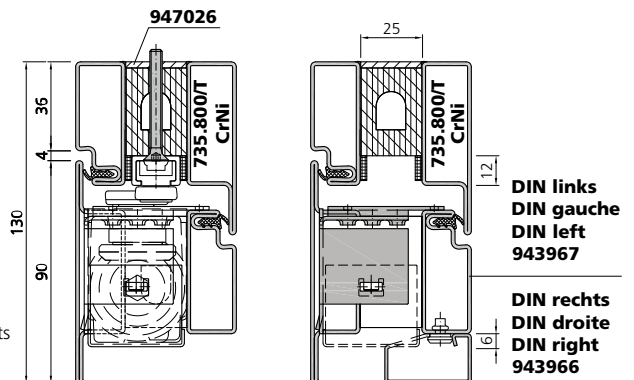

DORMA

art.no. 52330150
Türschliesser ITS 3-6
Ferre-porte ITS 3-6
Door closer ITS 3-6

art.no. 52003701
Gleitschiene G96 N20-K8 DIN links
Glissière G96 N20-K8 DIN gauche
Guide rail G96 N20-K8 DIN left

art.no. 52003801
Gleitschiene G96 N20-K8 DIN rechts
Glissière G96 N20-K8 DIN droite
Guide rail G96 N20-K8 DIN right