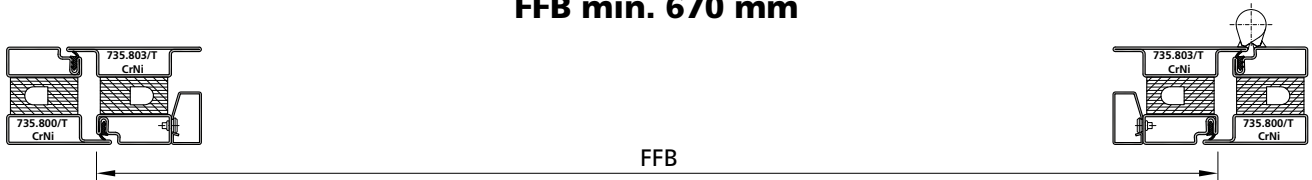

**Montage
Dorma ITS96
1-flügelig**

**Montage
Dorma ITS96
1 vantail**

**Installation
Dorma ITS96
1 leaf**

**DIN links
DIN gauche
DIN left**

Ansicht von Innen / Élévation de l'intérieur / View from inside

**Flügel / Vantail / Leaf
FFB min. 670 mm**