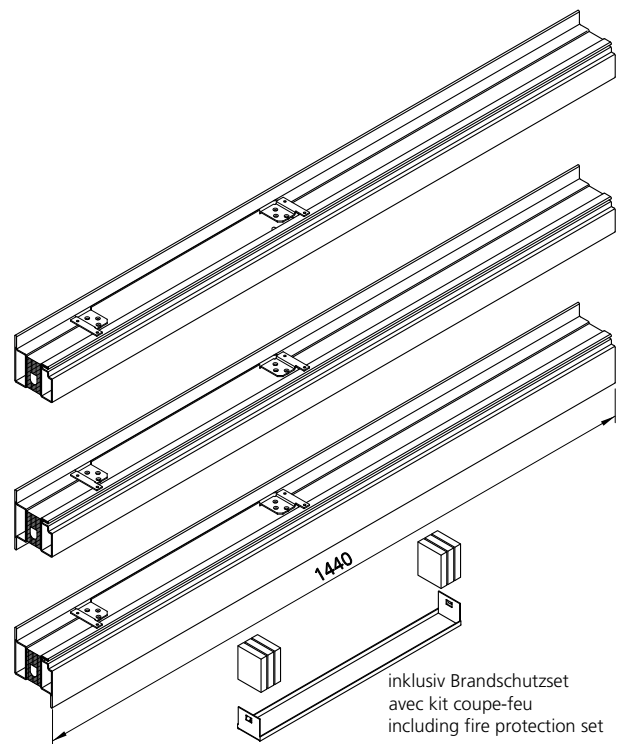

* entaille pour le positionnement du
bouton de fixation incluse

943968

943966

* with groove for stud fastener
positioning

943964

inklusive Brandschutzset
avec kit coupe-feu
including fire protection set

inklusive Brandschutzset
avec kit coupe-feu
including fire protection set