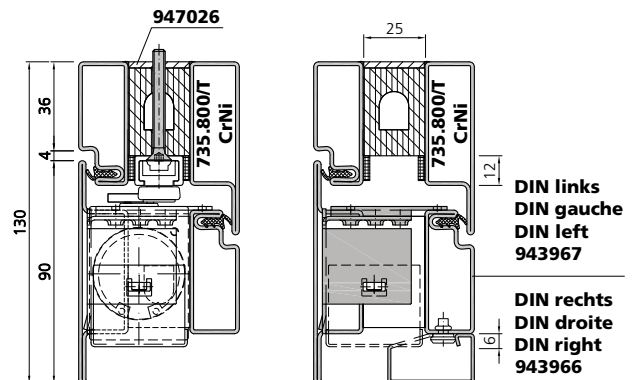

**DIN links
DIN gauche
DIN left**

Ansicht von Innen / Élévation de l'intérieur / View from inside

**Flügel / Vantail / Leaf
FFB min. 670 mm**

Masse sind gemäss Einbauanleitung Forster zu prüfen!

Contrôler les dimensions selon les instructions de montage Forster!

Dimensions have to be verified according to Forster's assembly instructions!

GEZE

art.no. 099735
Türschliesser Boxer 3-6
Ferre-porte Boxer 3-6
Door closer Boxer 3-6

art.no. 112161
Gleitschiene Boxer 12 mm
DIN links/DIN rechts
Glissière Boxer 12 mm
DIN gauche/droite
Guide rail Boxer 12 mm
DIN left/right