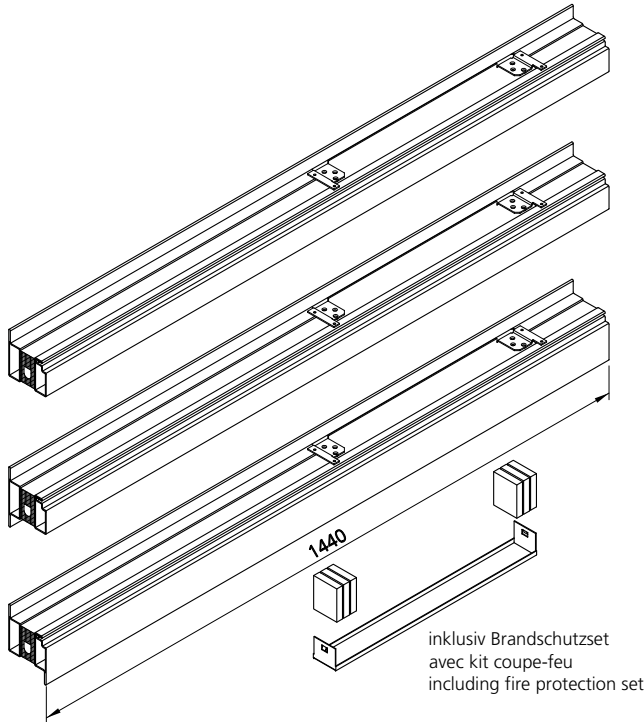

* entaille pour le positionnement du
bouton de fixation incluse

943968

943966

* with groove for stud fastener
positioning

943964

inklusive Brandschutzset
avec kit coupe-feu
including fire protection set

inklusive Brandschutzset
avec kit coupe-feu
including fire protection set