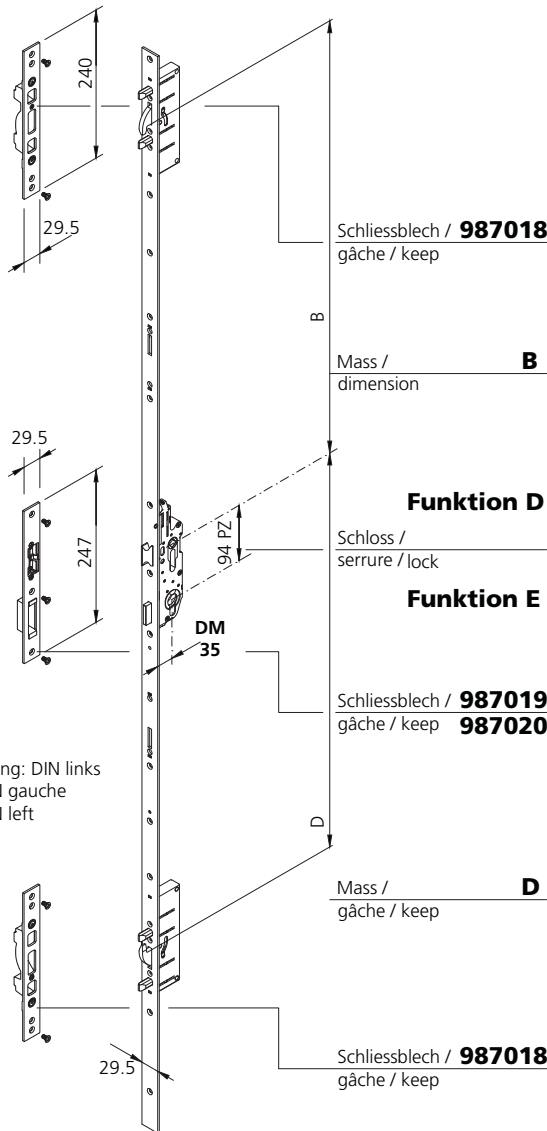

Antipanik **D / E**
anti-panique **D / E**
anti-panic version **D / E**

RZ Ø 22 mm

DIN links / gauche / left **DIN rechts / droite / right**

Flügelhöhe / hauteur de vantail / leaf height

1893	2173	2422	1893	2173	2422
-	-	-	-	-	-
2172	2421	2700	2172	2421	2700

**Einzelteile bestellen
Pièces détachées à commander
Order individual parts**

Schliessblech / gâche / keep 987018	1x	1x	1x	1x	1x	1x
Mass / dimension B	735.5	935.5	1245.5	735.5	935.5	1245.5
Schloss / serrure / lock Funktion D	986407	986411	986415	986408	986412	986416
Funktion E	986419	986421	986423	986419	986421	986423
Schliessblech / gâche / keep 987019 987020	1x	1x	1x	1x	1x	1x
Mass / gâche / keep D	768.5	768.5	768.5	768.5	768.5	768.5
	EN 179 EN 1125	EN 179 EN 1125	EN 179 EN 1125	EN 179 EN 1125	EN 179 EN 1125	EN 179 EN 1125
Schliessblech / gâche / keep 987018	1x	1x	1x	1x	1x	1x