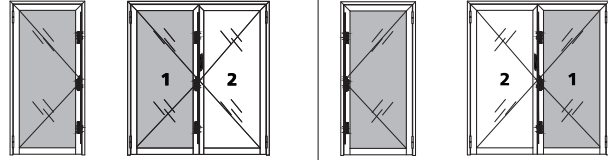

Antipanik **D / E**
anti-panique **D / E**
anti-panic version **D / E**

RZ Ø 22 mm

DIN links / gauche / left **DIN rechts / droite / right**

Flügelhöhe / hauteur de vantail / leaf height

1893	2173	2422	1893	2173	2422
-	-	-	-	-	-
2172	2421	2700	2172	2421	2700