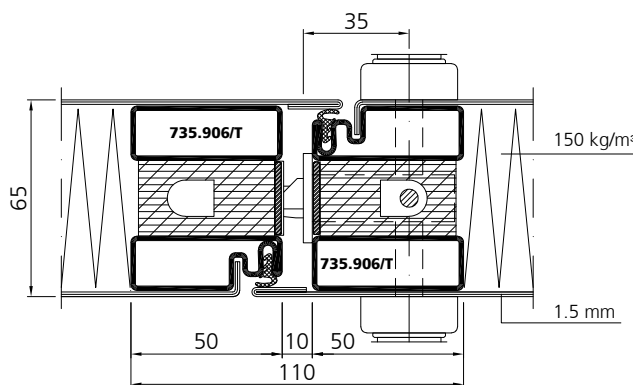

Neue Konstruktion der flächenbündig verblechten Brandschutz-Tür

Nouvelle conception de la porte coupe-feu en tôle affleurée

New construction of flush sheet metal fire resistant door

Neu / Nouveau / New

Bisher / Jusqu'à présent / Previously

Das Sortiment der forster fuego light Türen beinhaltet die flächenbündig verblechte Brandschutztüre T30-RS.

La gamme de portes forster fuego light comprend la porte coupe-feu T30-RS en tôle affleurée.

The range of forster fuego light doors includes flush sheet metal T30-RS fire resistant doors.

Hiermit informieren wir, dass ab dem 01.04.2024 die neue Variante verfügbar ist. Sie wird in die AbZ Z-6.20-1873 aufgenommen.

Nous vous informons par la présente que la nouvelle variante sera disponible à partir du 01.04.2024. Elle est intégrée dans l'AbZ Z-6,20-1873.

We hereby inform you that the new version will be available from 01/04/2024. It is included in national technical approval (abZ) Z-6.20-1873.

Die bisherige Variante ist ab sofort nur noch auf Anfrage mit begrenzter Verfügbarkeit lieferbar.

La variante précédente est désormais livrable uniquement sur demande et avec une disponibilité limitée.

The previous version is now only available on request with limited availability.

Auslaufende Artikel

Articles en fin de série

Items being phased out

Artikel-Nr. art. no. art. no.	Bezeichnung Désignation Designation
	735.906T x 1.50 ZM fuego light