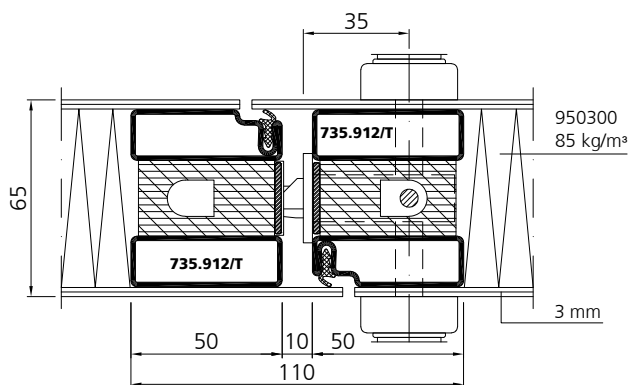

Neue Konstruktion der flächenbündig verblechten Brandschutz-Tür

Nouvelle conception de la porte coupe-feu en tôle affleurée

New construction of flush sheet metal fire resistant door

Neu / Nouveau / New

Bisher / Jusqu'à présent / Previously

Das Sortiment der forster fuego light Türen beinhaltet die flächenbündig verblechte Brandschutztüre T30-RS.

La gamme de portes forster fuego light comprend la porte coupe-feu T30-RS en tôle affleurée.

The range of forster fuego light doors includes flush sheet metal T30-RS fire resistant doors.

Hiermit informieren wir, dass ab dem 01.04.2024 die neue Variante verfügbar ist. Sie wird in die AbZ Z-6.20-1873 aufgenommen.

Nous vous informons par la présente que la nouvelle variante sera disponible à partir du 01.04.2024. Elle est intégrée dans l'AbZ Z-6,20-1873.

We hereby inform you that the new version will be available from 01/04/2024. It is included in national technical approval (abZ) Z-6.20-1873.

Die bisherige Variante ist ab sofort nur noch auf Anfrage mit begrenzter Verfügbarkeit lieferbar.

La variante précédente est désormais livrable uniquement sur demande et avec une disponibilité limitée.

The previous version is now only available on request with limited availability.

Auslaufende Artikel

Articles en fin de série

Items being phased out

Artikel-Nr. art. no. art. no.	Bezeichnung Désignation Designation
	735.906T x 1.50 ZM fuego light