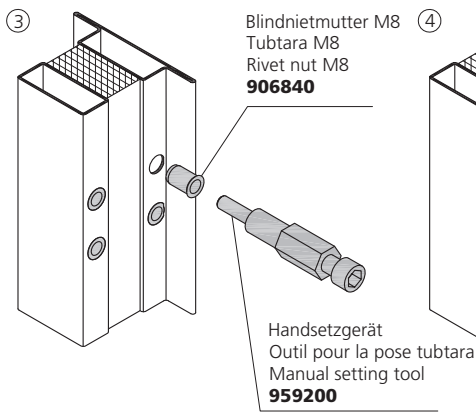

Neue Einschieblinge für Montagestösse
Nouveaux renforts pour manchonnages
New plug-in modules for spigot joints

EI30 / EI60

Montagestoss

Eclissage

Site joint

956300 Einschieblinge Set

956300 Set de renfort

956300 Plug-in module kit

Montagestoss

Eclissage

Site joint

956300 Einschieblinge Set

956300 Set de renfort

956300 Plug-in module kit

Montagestoss

Eclissage

Site joint

956301 Einschieblinge Set

956301 Set de renfort

956301 Plug-in module kit

Montagestoss

Eclissage

Site joint

956302 Einschieblinge Set