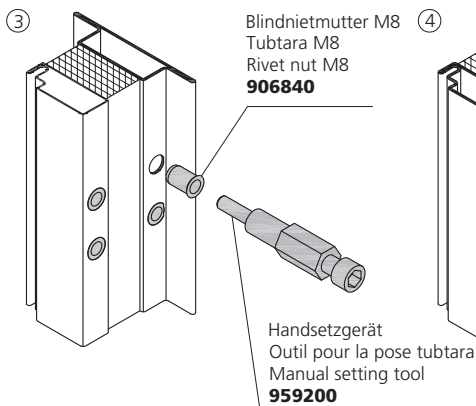

Neue Einschieblinge für Montagestösse
Nouveaux renforts pour manchonnages
New plug-in modules for spigot joints

EI30 / EI60

Montagestoss

Eclissage

Site joint

956300 Einschieblinge Set

956300 Set de renfort

956300 Plug-in module kit

Montagestoss

Eclissage

Site joint

956300 Einschieblinge Set

956300 Set de renfort

956300 Plug-in module kit

Montagestoss

Eclissage

Site joint

956301 Einschieblinge Set

956301 Set de renfort

956301 Plug-in module kit

Montagestoss

Eclissage

Site joint

956302 Einschieblinge Set