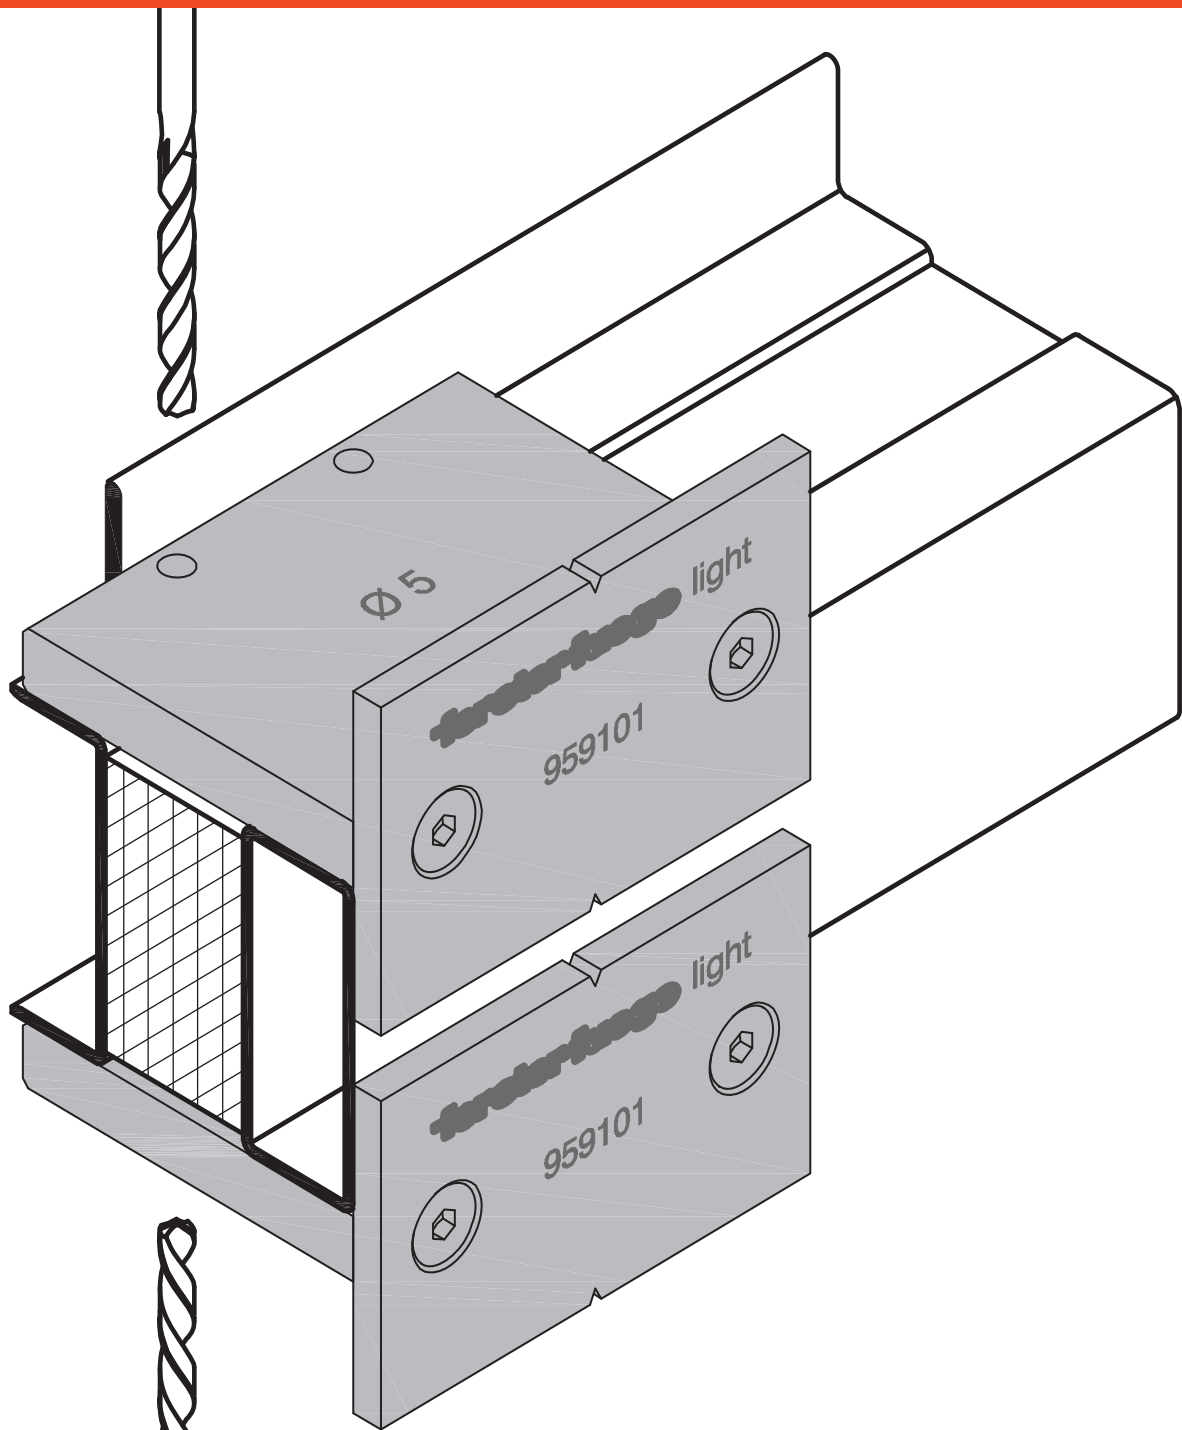

Neue Einschieblinge für Montagestösse
Nouveaux renforts pour manchonnages
New plug-in modules for spigot joints

EI30 / EI60

Montagestoss

Eclissage

Site joint

956300 Einschieblinge Set

956300 Set de renfort

956300 Plug-in module kit