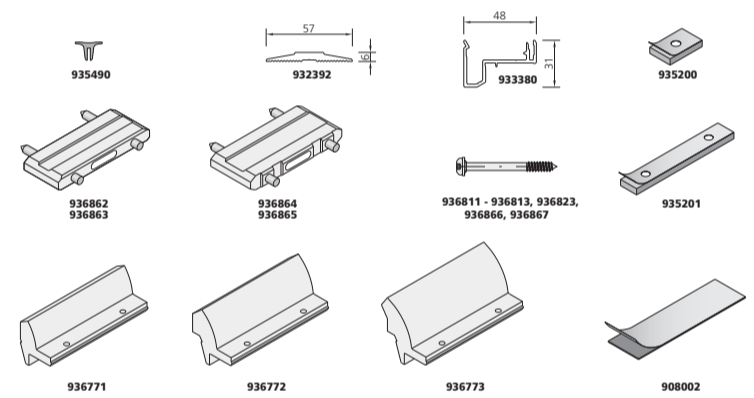

forsterthermfix® vario
forsterthermfix® varioHI
forsterthermfix® light

$U_f > 0.49 \text{ W/(m}^2\text{K)}$

EI30-EI90/E30-E90/
EW30-EW60

RC 1-3

FB4 NS

forsterthermfix® vario
forsterthermfix® varioHI

Schrägverglasung / Verrière / Sloped glazing