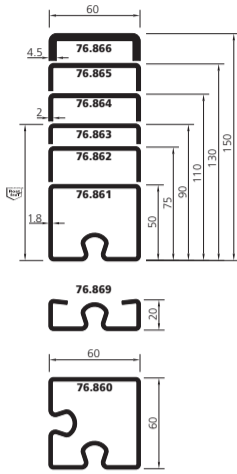

forsterthermfix® vario
forsterthermfix® varioHI
forsterthermfix® light

$U_f > 0.49 \text{ W/(m}^2\text{K)}$

EI30-EI90/E30-E90/
EW30-EW60

RC 1-3

FB4 NS

forsterthermfix® vario
forsterthermfix® varioHI

Schrägverglasung / Verrière / Sloped glazing