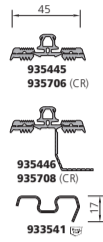

forsterthermfix® vario
forsterthermfix® varioHI
forsterthermfix® light

$U_f > 0.49 \text{ W/(m}^2\text{K)}$

EI30-EI90/E30-E90/
EW30-EW60

RC 1-3

FB4 NS

forsterthermfix® vario
forsterthermfix® varioHI

Schrägverglasung / Verrière / Sloped glazing