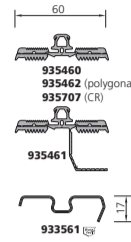

forsterthermfix® vario
forsterthermfix® varioHI
forsterthermfix® light

$U_f > 0.49 \text{ W/(m}^2\text{K)}$

EI30-EI90/E30-E90/
EW30-EW60

RC 1-3

FB4 NS

forsterthermfix® vario
forsterthermfix® varioHI

Schrägverglasung / Verrière / Sloped glazing