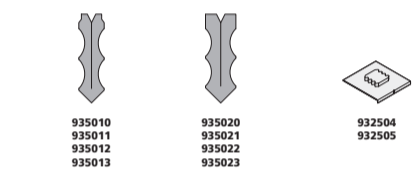

forsterthermfix® vario
forsterthermfix® varioHI
forsterthermfix® light

$U_f > 0.49 \text{ W/(m}^2\text{K)}$

EI30-EI90/E30-E90/
EW30-EW60

RC 1-3

FB4 NS

forsterthermfix® vario
forsterthermfix® varioHI

Schrägverglasung / Verrière / Sloped glazing