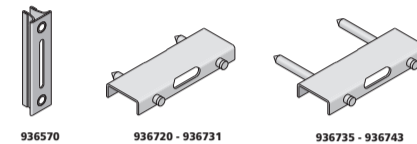

forsterthermfix® vario
forsterthermfix® varioHI
forsterthermfix® light

$U_f > 0.49 \text{ W/(m}^2\text{K)}$

EI30-EI90/E30-E90/
EW30-EW60

RC 1-3

FB4 NS

forsterthermfix® vario
forsterthermfix® varioHI

Schrägverglasung / Verrière / Sloped glazing