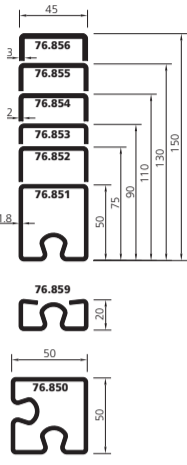

forsterthermfix® vario
forsterthermfix® varioHI
forsterthermfix® light

$U_f > 0.49 \text{ W/(m}^2\text{K)}$

EI30-EI90/E30-E90/
EW30-EW60

RC 1-3

FB4 NS

forsterthermfix® vario
forsterthermfix® varioHI

Schrägverglasung / Verrière / Sloped glazing