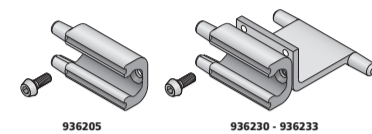

forsterthermfix® vario
forsterthermfix® varioHI
forsterthermfix® light

$U_f > 0.49 \text{ W/(m}^2\text{K)}$

EI30-EI90/E30-E90/
EW30-EW60

RC 1-3

FB4 NS

forsterthermfix® vario
forsterthermfix® varioHI

Schrägverglasung / Verrière / Sloped glazing