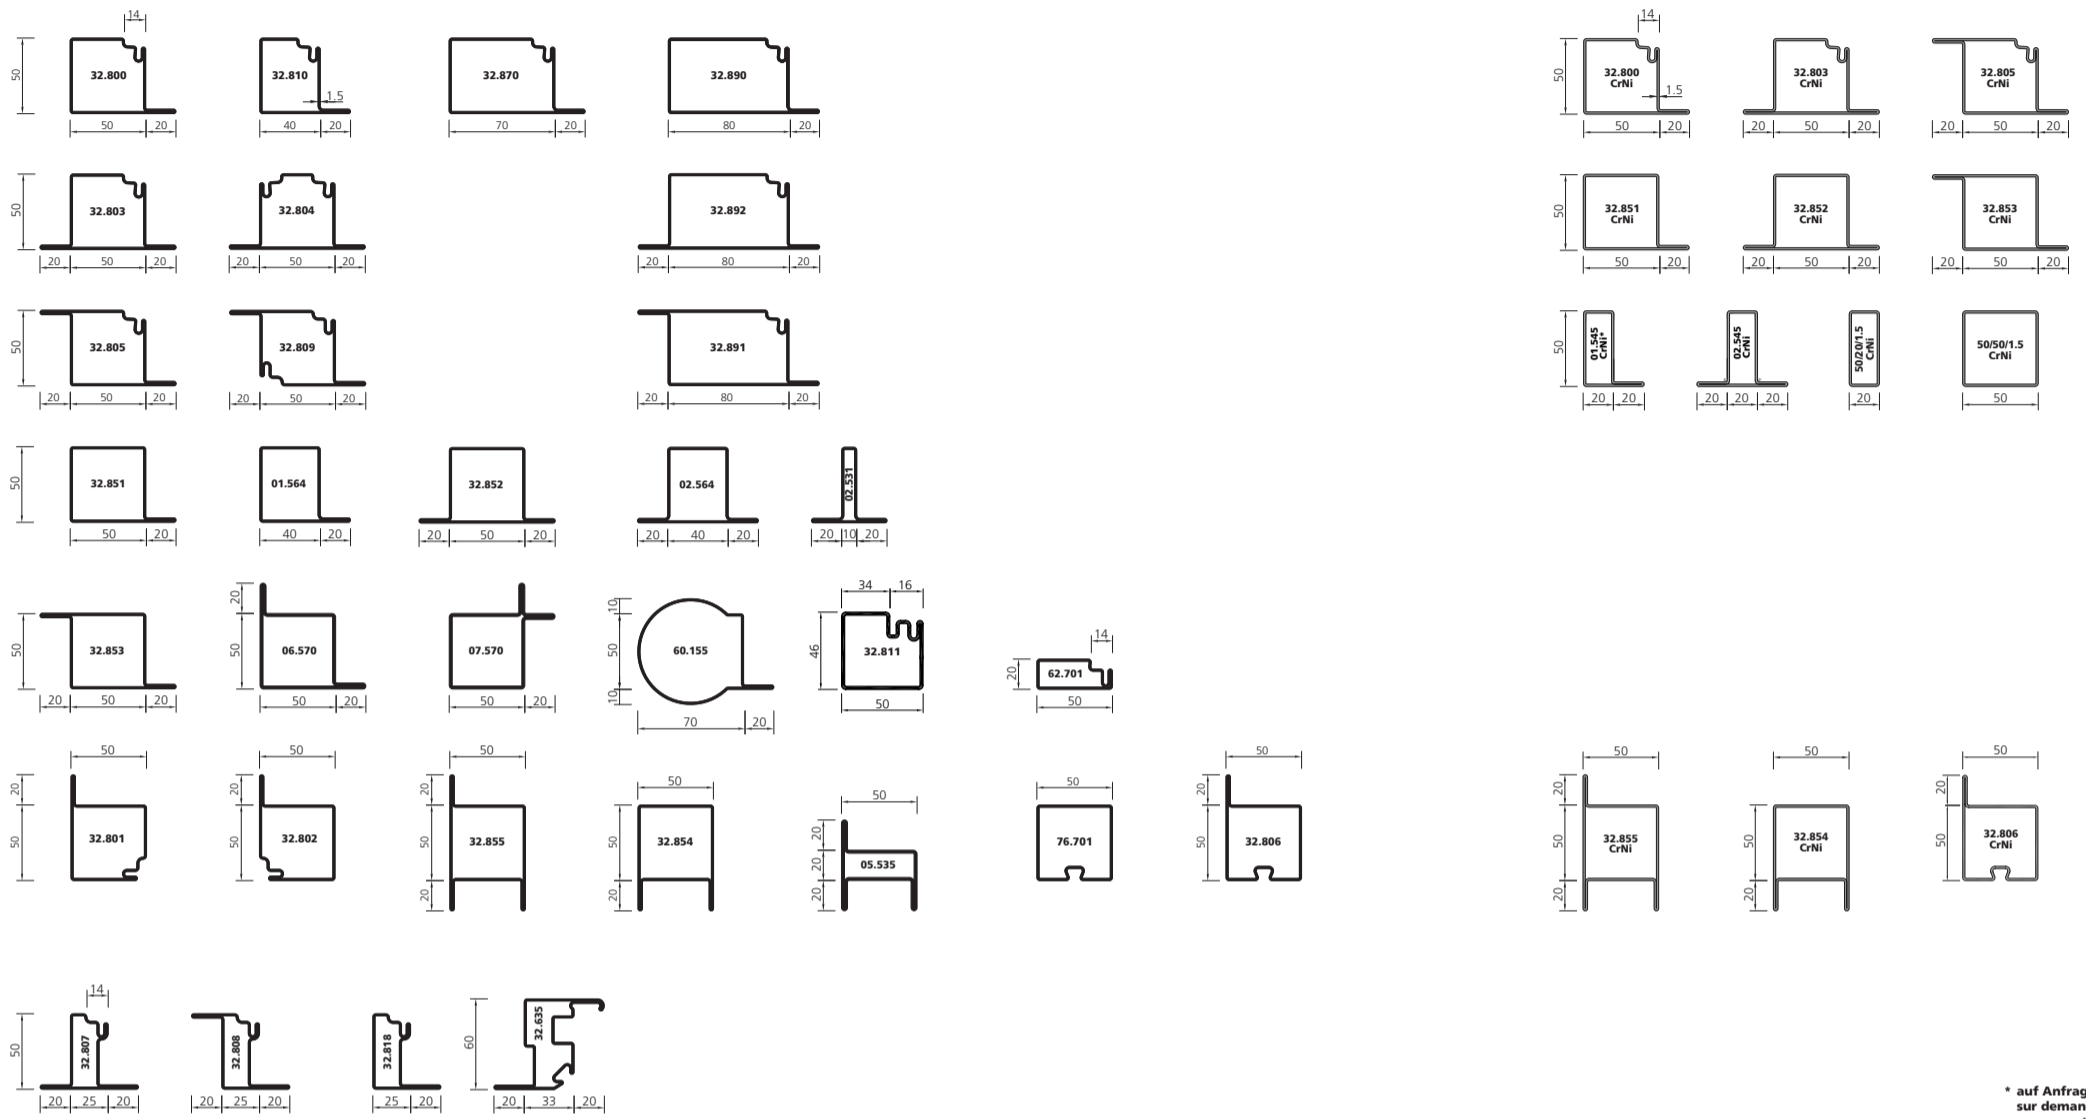

RC 1-3

Sa/S<sub>200</sub>

E30-E120/  
EW30-60

50

\* auf Anfrage  
sur demande  
on request

60 / 60S

\* auf Anfrage  
sur demande  
on request