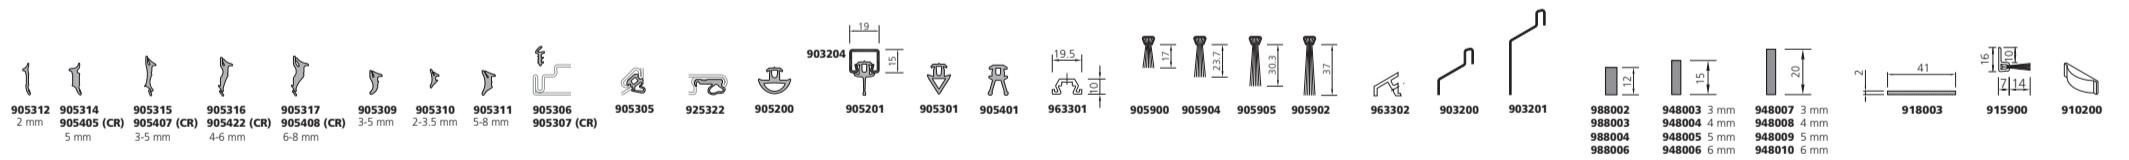

RC 1-3

Sa/S₂₀₀

E30-E120/
EW30-60

50

* auf Anfrage
sur demande
on request

60 / 60S

* auf Anfrage
sur demande
on request