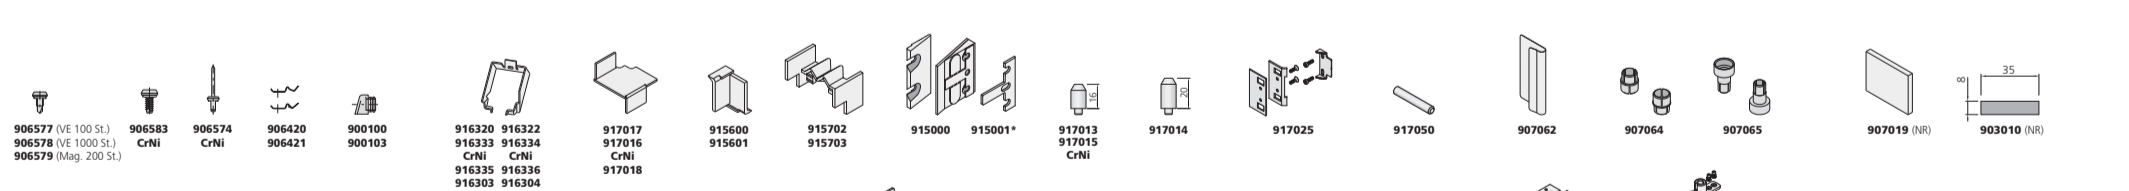

RC 1-3

Sa/S₂₀₀

E30-E120/
EW30-60

50

* auf Anfrage
sur demande
on request

60 / 60S

* auf Anfrage
sur demande
on request