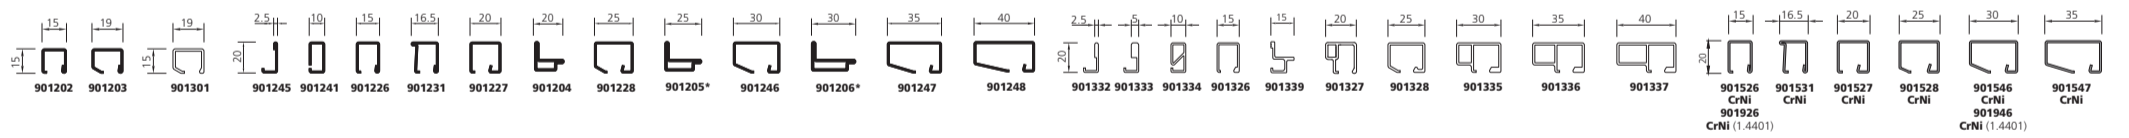

RC 1-3

Sa/S₂₀₀

E30-E120/
EW30-60

50

* auf Anfrage
sur demande
on request

60 / 60S

* auf Anfrage
sur demande
on request