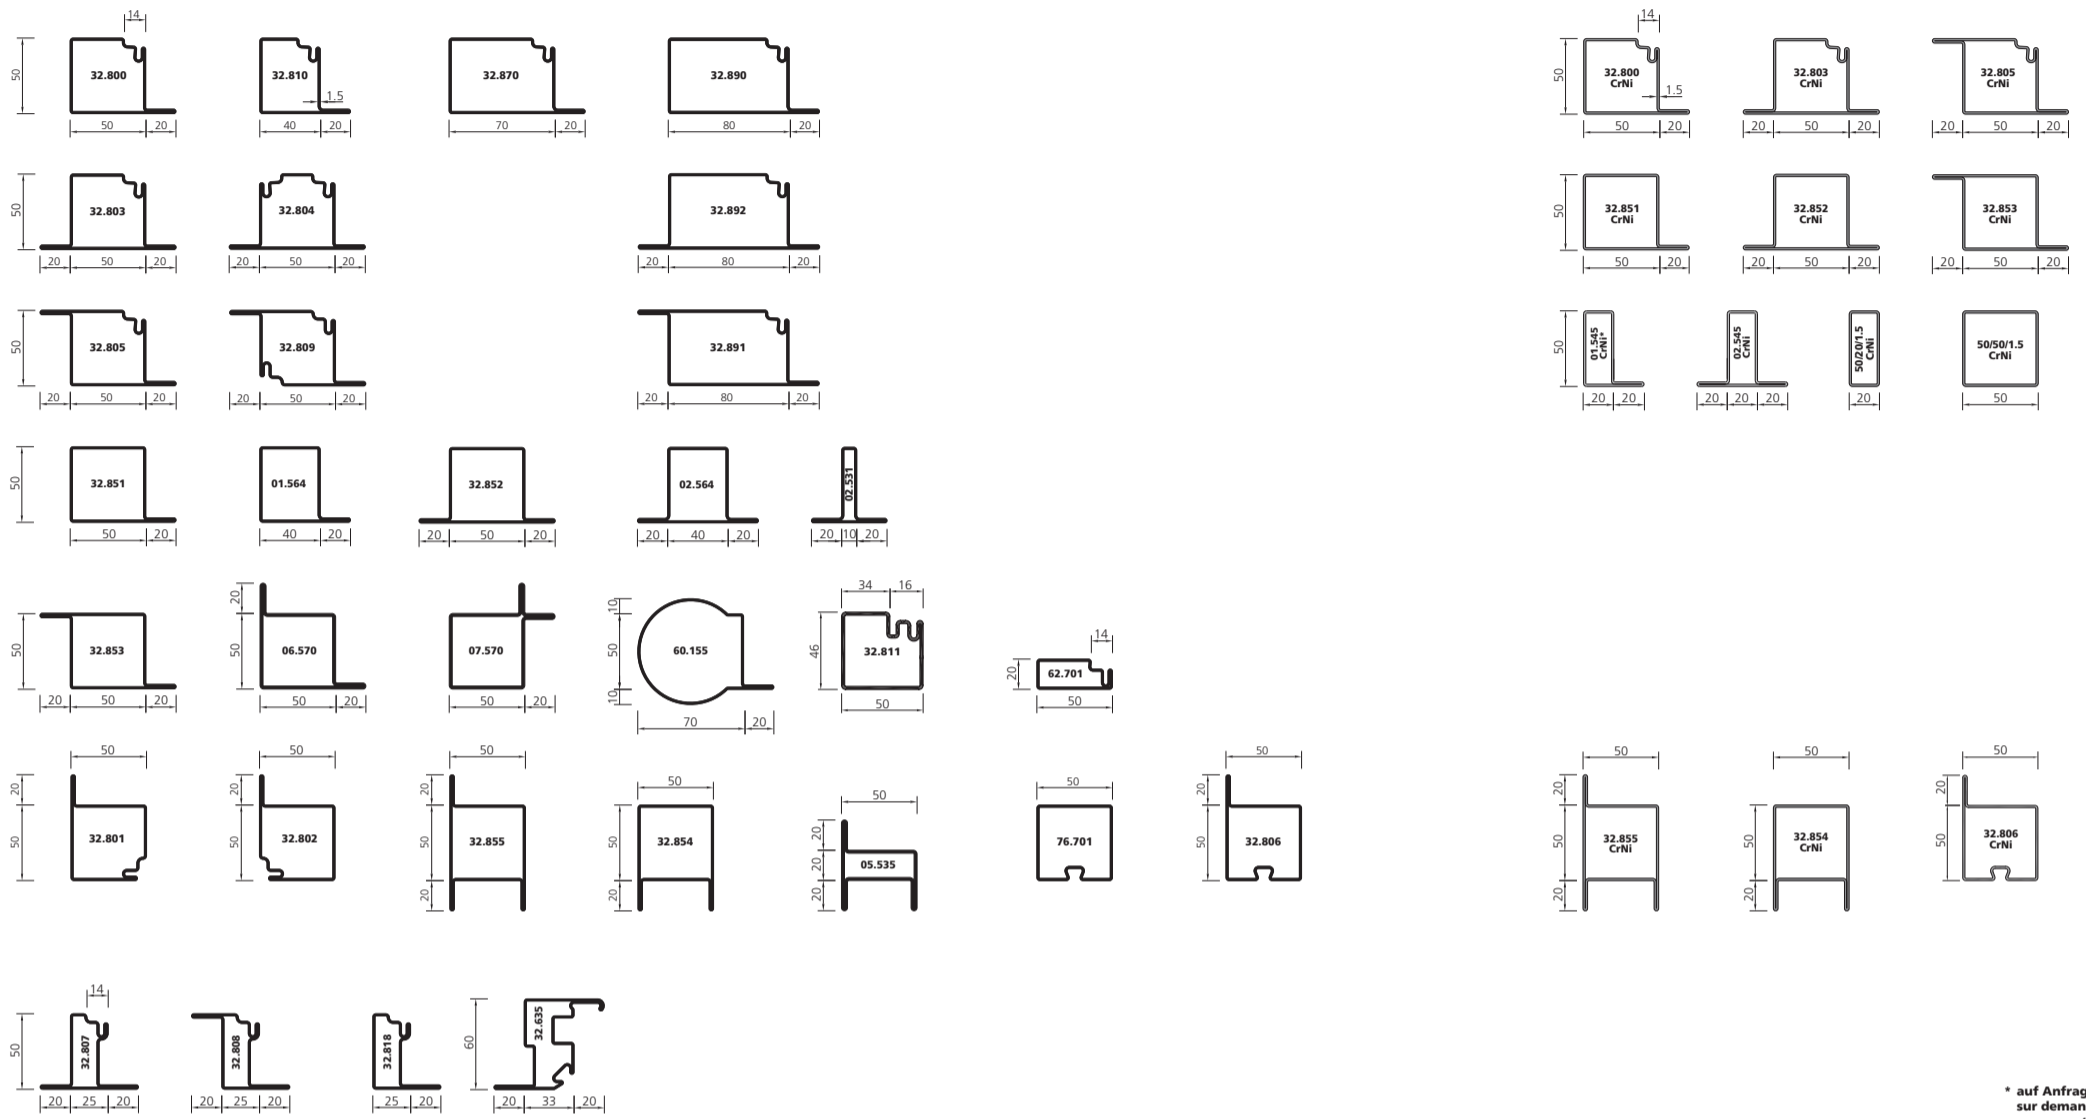

RC 1-3

Sa/S₂₀₀

E30-E120/
EW30-60

50

* auf Anfrage
sur demande
on request

60 / 60S

* auf Anfrage
sur demande
on request