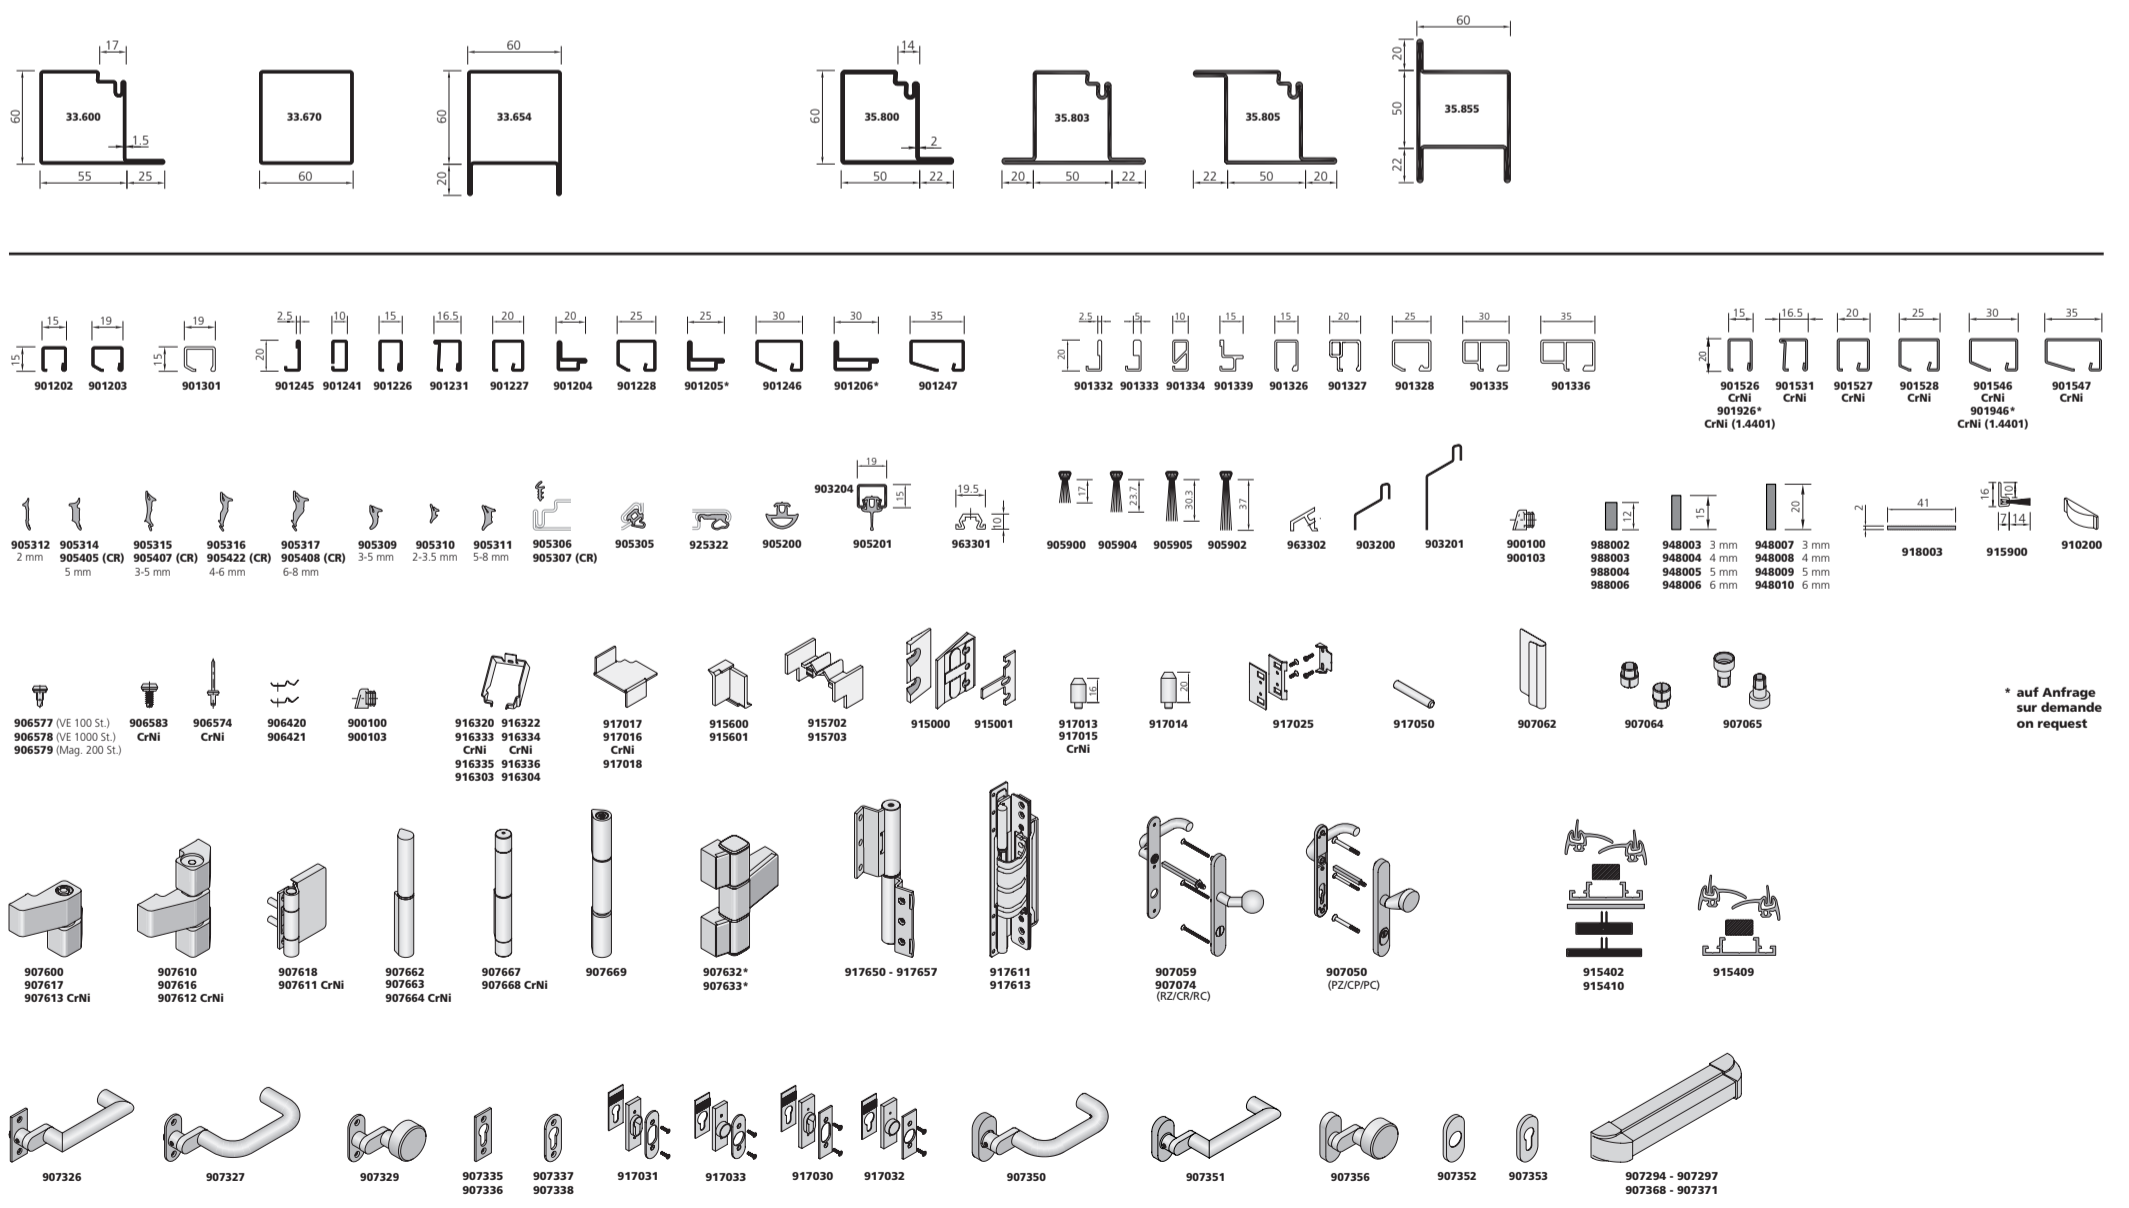

RC 1-3

Sa/S<sub>200</sub>

E30-E120/  
EW30-60

50

\* auf Anfrage  
sur demande  
on request

60 / 60S

\* auf Anfrage  
sur demande  
on request