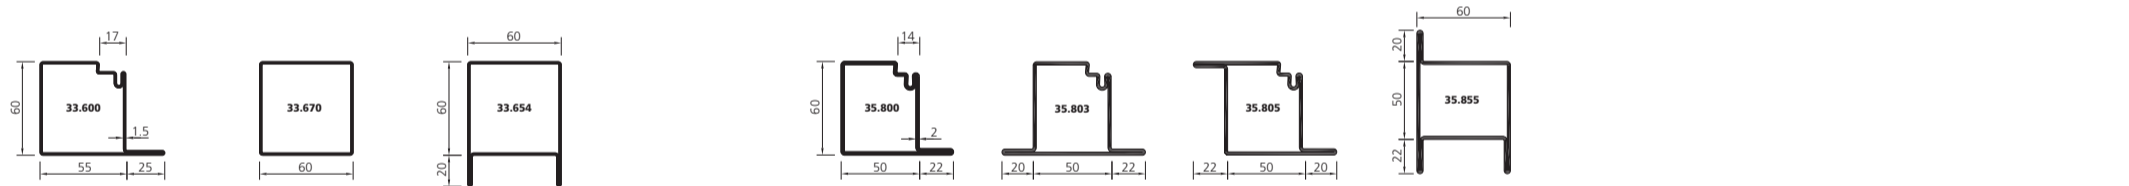

RC 1-3

Sa/S₂₀₀

E30-E120/
EW30-60

50

* auf Anfrage
sur demande
on request

60 / 60S

* auf Anfrage
sur demande
on request