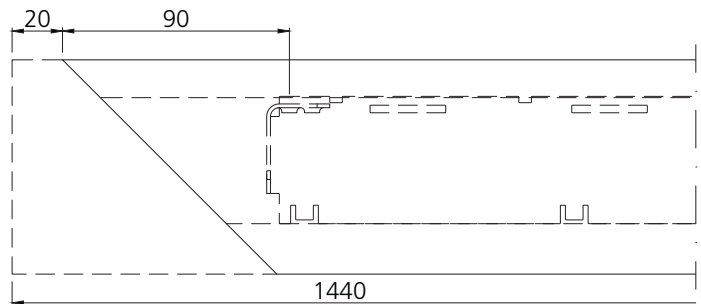

**Bearbeitung Glashalteleiste
Usinage des parclozes
Installation of glazing beads**

**Zuschnitt Gehrung
Coupe de l'onglet
Mitred cut**