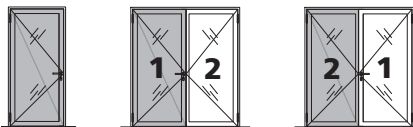

Vorgerichtete Profile

Für den Einbau von:
DORMA ITS96
GEZE BOXER
(Flügelprofil)

*Edelstahl auf Anfrage

Profils préentailés

Pour le montage de:
DORMA ITS96
GEZE BOXER
(profilé de vantail)

*acier inox sur demande

Prepared profiles

Fits:
DORMA ITS96
GEZE BOXER
(leaf profile)

*stainless steel on request

DIN links / gauche / left