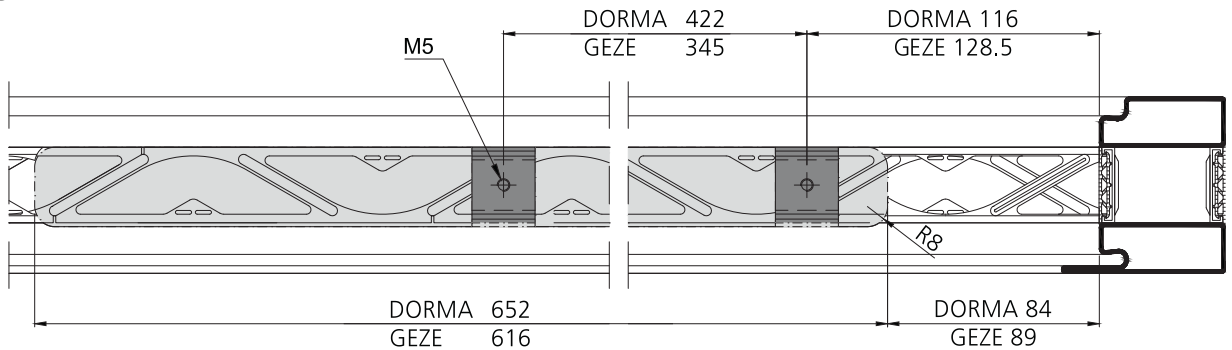

**Processing of the profile for the glide rail assembly**

\* heften / souder / welding (987041)

**Standflügel / vantail dormant / non-activ leaf**

**Gangflügel / vantail de service / activ leaf**

**Einbau Brandschutzset  
passend zu:**