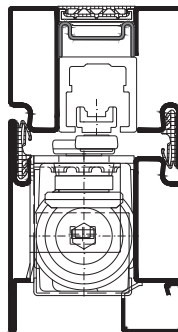

GEZE

art.no. 099735

Türschliesser Boxer 3-6
Ferme-porte Boxer 3-6
Door closer Boxer 3-6

art.no. 119640

E-Gleitschiene Boxer DIN-L/R
Glissière Boxer E DIN gauche/droite
E-guide rail Boxer DIN left/right

auswärts öffnend
ouverture extérieure
outward opening