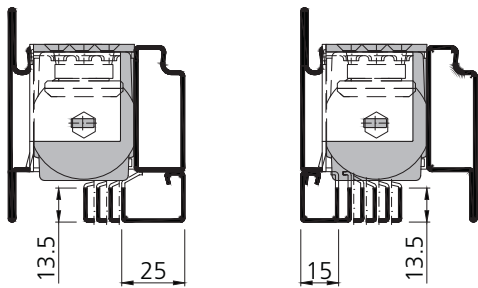

**Bearbeitung Glashalteleiste
Usinage des parclozes
Installation of glazing beads**

**Zuschnitt Gehrung
Coupe de l'onglet
Mitred cut**