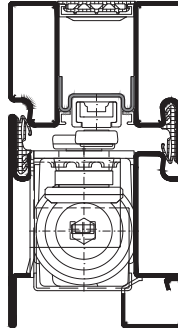

**GEZE**

**art.no. 099735**

Türschliesser Boxer 3-6  
Ferme-porte Boxer 3-6  
Door closer Boxer 3-6

**art.no. 129213**

Gleitschiene Boxer 12 mm  
DIN links/rechts  
Glissière Boxer 12 mm  
DIN gauche/droite  
Guide rail Boxer 12 mm  
DIN left/right