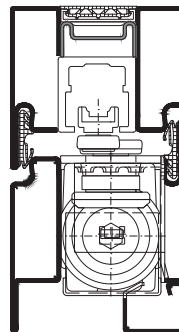

**art.no. 119640**

E-Gleitschiene Boxer DIN-L/R  
Glissière Boxer E DIN gauche/droite  
E-guide rail Boxer DIN left/right

auswärts öffnend  
ouverture extérieure  
outward opening

einwärts öffnend  
ouverture intérieure  
inward opening