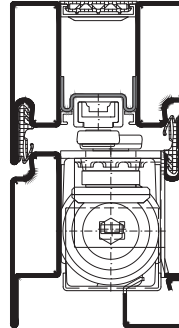

einwärts öffnend
ouverture intérieure
inward opening