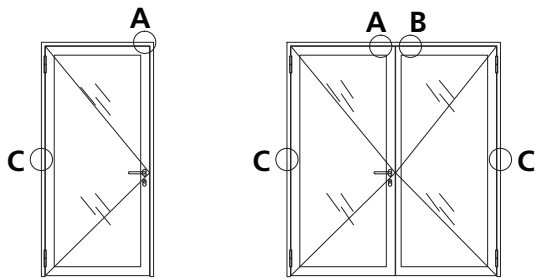

Ajustement simplifié du verrouillage des vantaux ouvrants et fixes Forster fuego light.

- Nouvelles gâches à réglages multiples
- Idéal pour vantaux lourds
- Plus de flexibilité grâce au réglage continu dans toutes les directions
- Fixation sûre grâce à la dentelure
- Remplacement des gâches existentes possible.
- Réajustement des vantaux posés facile et rapide

Easier lock adjustment of the active and inactive door leaf for Forster fuego light.

- New multi-adjustable closing plates
- Ideal for heavy door leaves
- More flexibility thanks to infinite adjustment possibilities in all directions
- Secure fit by gearing
- Replacement of existing closing plates possible
- Easy and quick readjustment of mounted doors

Mehrfach verstellbare Schliessbleche

Gâches à réglage multiple

Multi-adjustable striking plates

	EI30 / EI60	EI90
A	957043	907073
B	957042	907072
C	957044	907070

	alt / vieux / old	neu / nouveau / new
Verstellbarkeit Réglage Adjustability		
A		
B		
C		