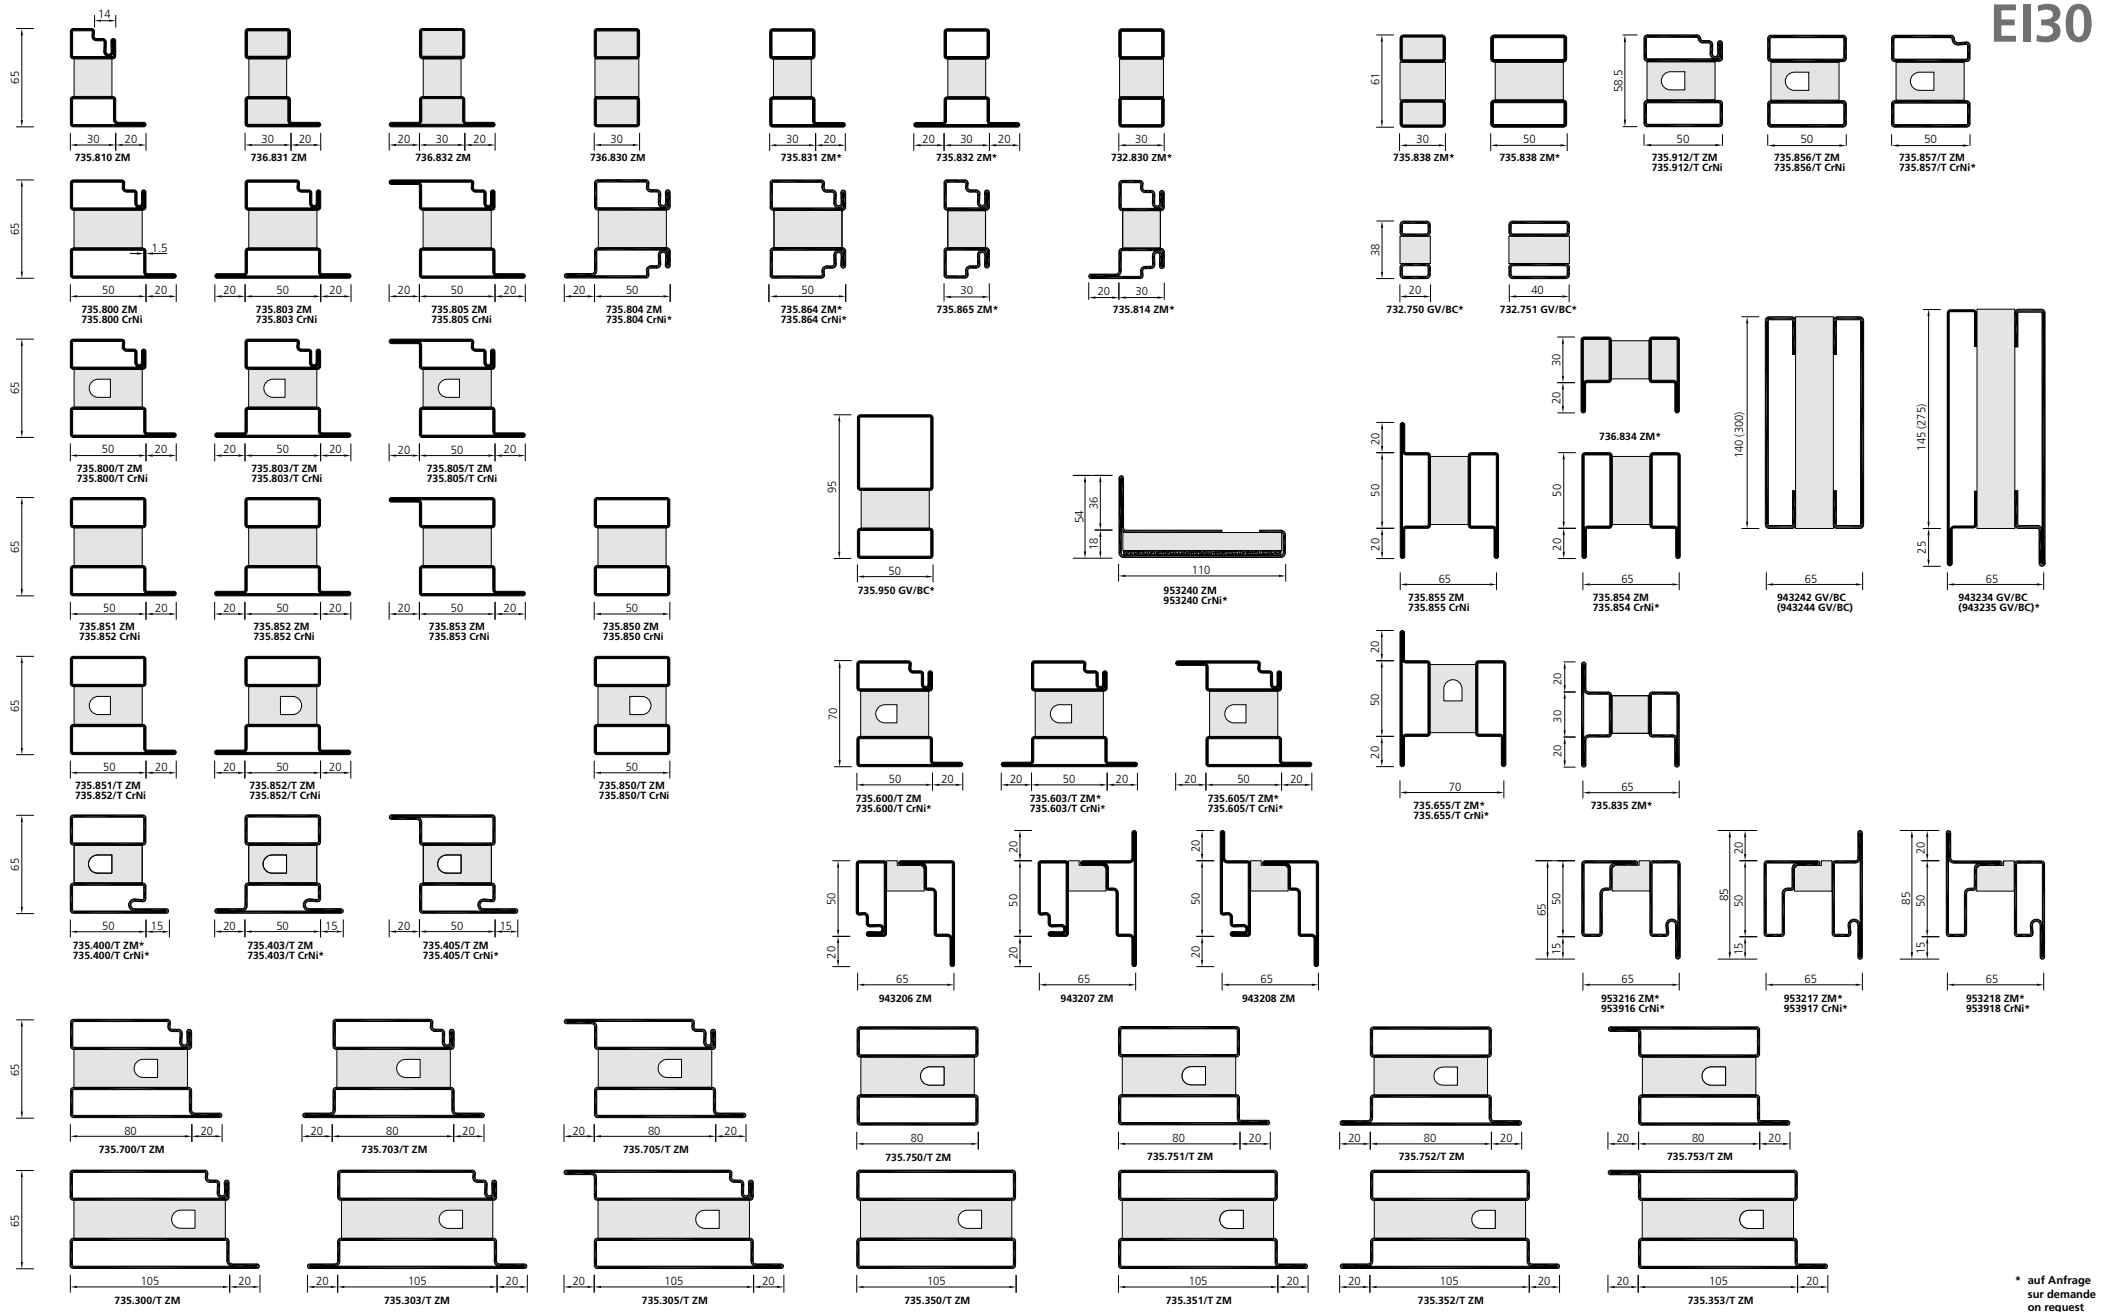

forster fuego light

EI30

* auf Anfrage sur demande on request