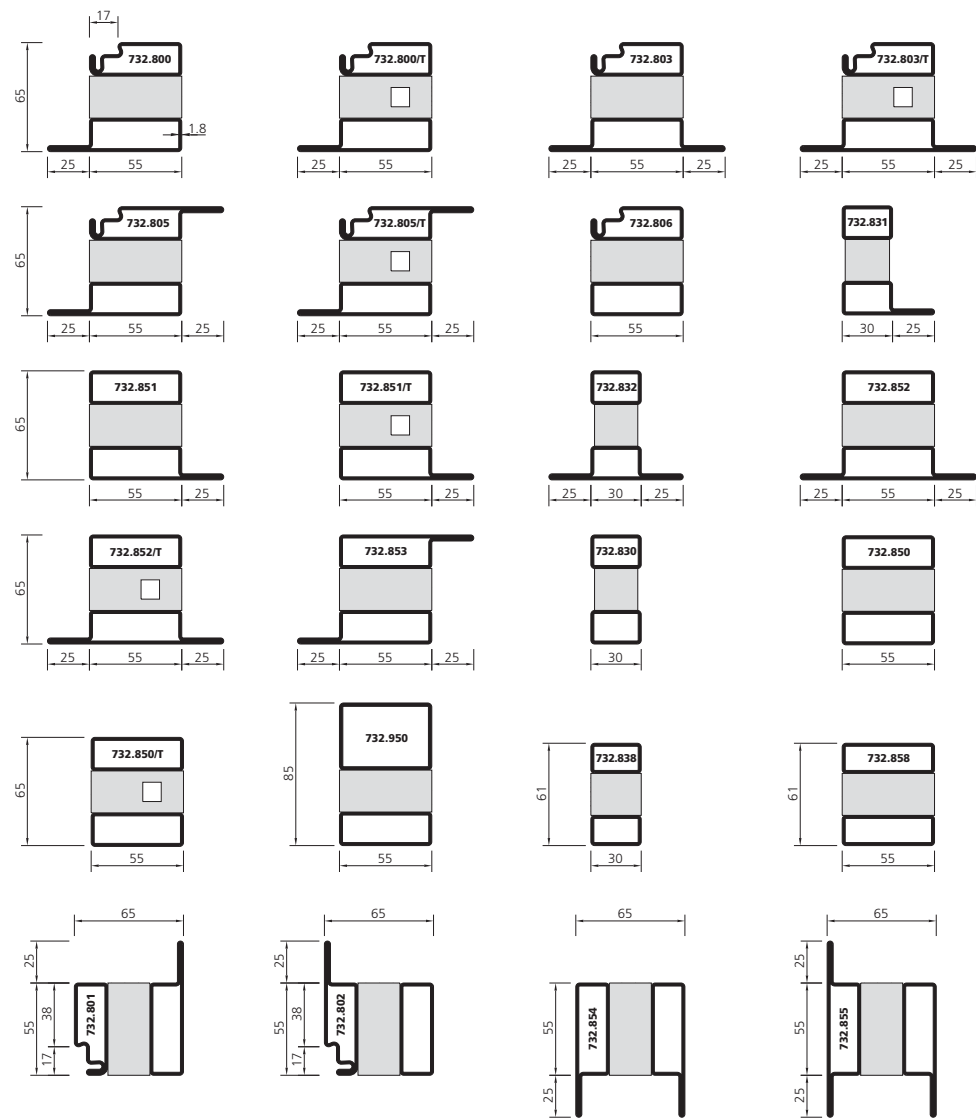

forsterfuego®

Stahl
Acier
Steel **EI30**

Lieferbar solange Vorrat / Jusqu'à l'épuisement du stock / As long as stock lasts

forsterfuego®

Stahl
Acier
Steel **EI60**

Lieferbar solange Vorrat
Jusqu'à l'épuisement du stock
As long as stock lasts