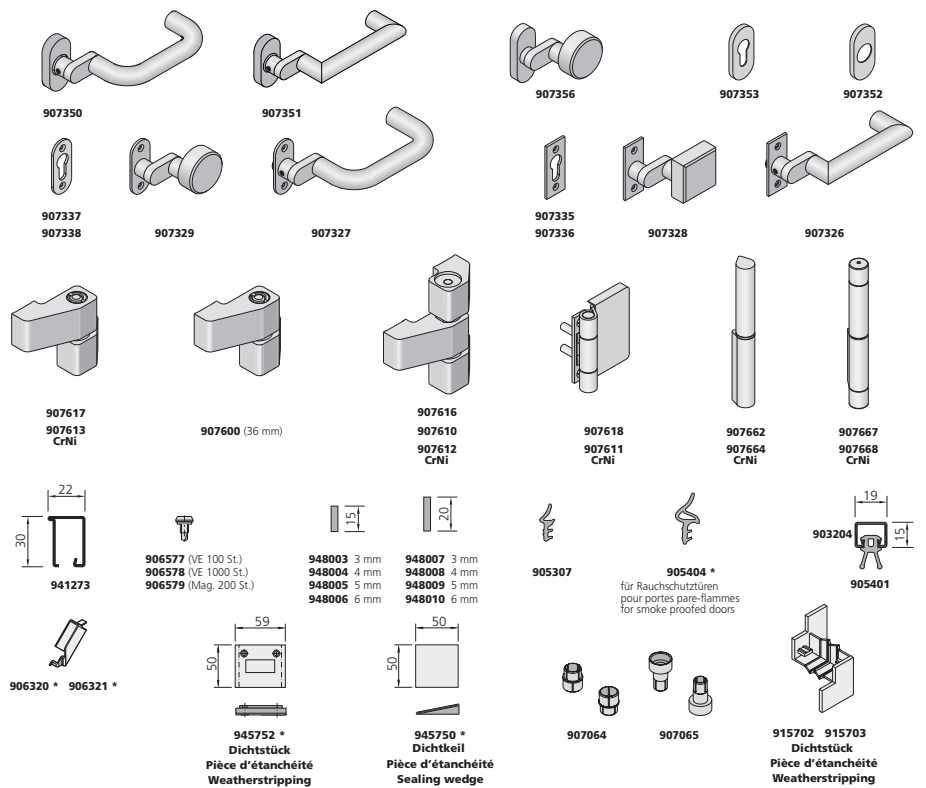

* Lieferbar solange Vorrat / Jusqu'à l'épuisement du stock / As long as stock lasts