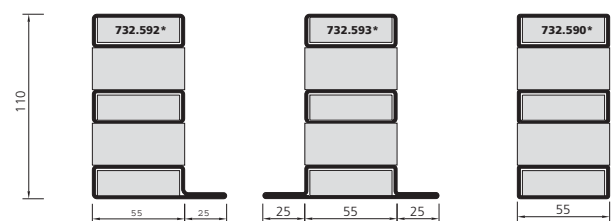

* Lieferbar solange Vorrat / Jusqu'à l'épuisement du stock / As long as stock lasts