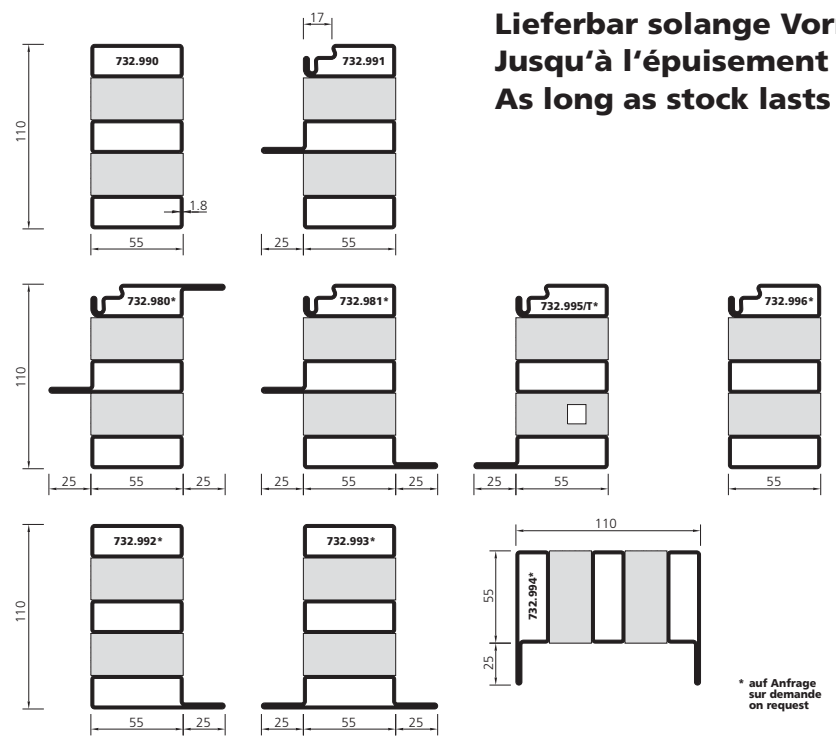

forsterfuego®

Stahl / Alu
Acier / alu
Steel / alu **EI90**

Lieferbar solange Vorrat
Jusqu'à l'épuisement du stock
As long as stock lasts

* auf Anfrage
sur demande
on request

forsterfuego®

Stahl / Alu
Acier / alu
Steel / alu **EI120**