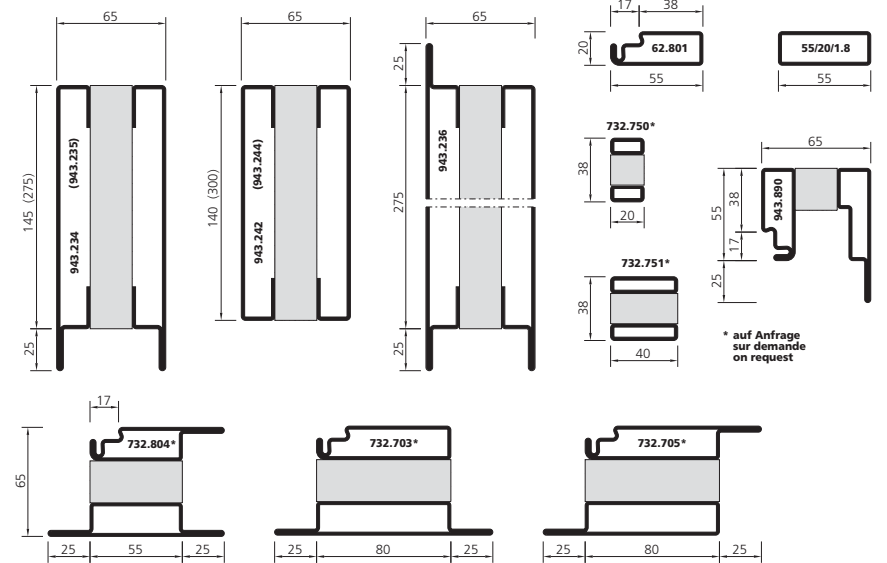

forsterfuego®

Stahl
Acier
Steel **EI30**

Lieferbar solange Vorrat / Jusqu'à l'épuisement du stock / As long as stock lasts

forsterfuego®

Stahl
Acier
Steel **EI60**

Lieferbar solange Vorrat
Jusqu'à l'épuisement du stock
As long as stock lasts