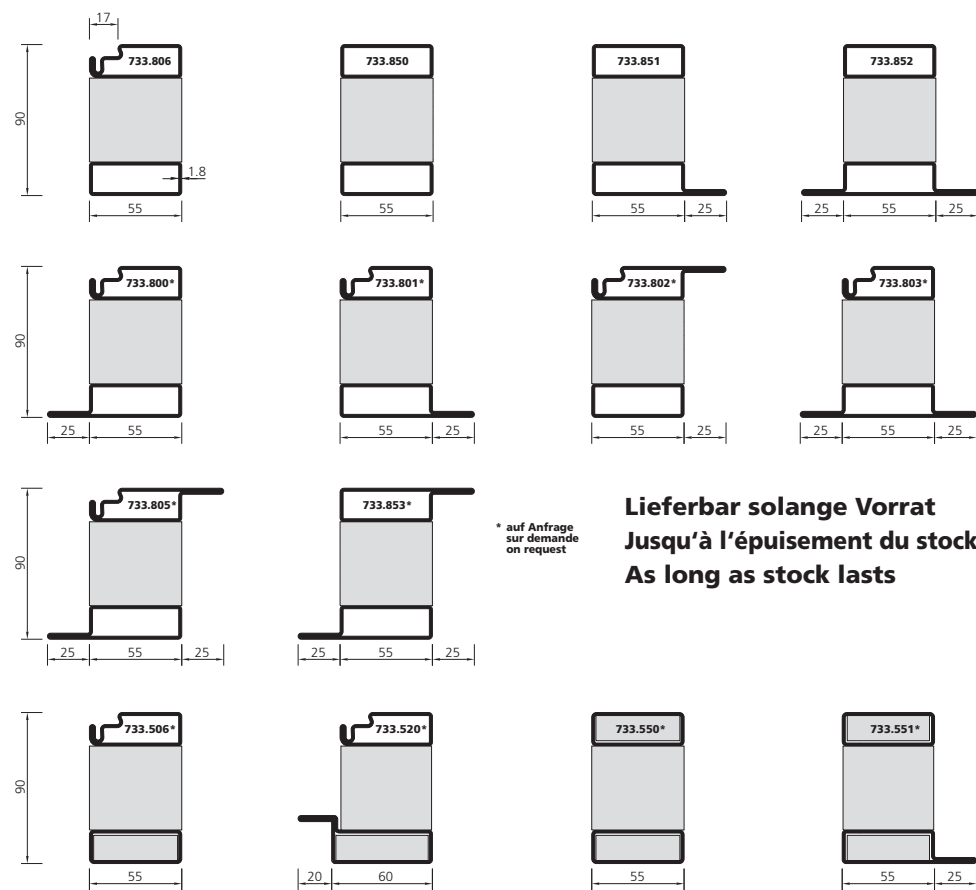

forsterfuego®

Stahl
Acier
Steel **EI30**

Lieferbar solange Vorrat / Jusqu'à l'épuisement du stock / As long as stock lasts

forsterfuego®

Stahl
Acier
Steel **EI60**

Lieferbar solange Vorrat
Jusqu'à l'épuisement du stock
As long as stock lasts