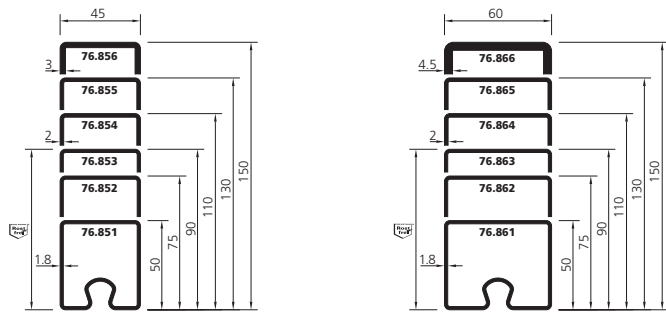

forsterthermfix® vario

Stahl
Acier
Steel

Edelstahl
Acier inox
Stainless steel

*Polygonverglasung
(auf Anfrage)
Vitrage polygonale
(sur demande)
Polygonal glazing
(on request)

▲ 936000
▲ auf Anfrage
sur demande
on request