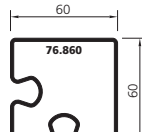

forsterthermfix® vario

Stahl
Acier
Steel

Edelstahl
Acier inox
Stainless steel

*Polygonverglasung
(auf Anfrage)
Vitrage polygonale
(sur demande)
Polygonal glazing
(on request)

▲ 936000
▲ auf Anfrage
sur demande
on request