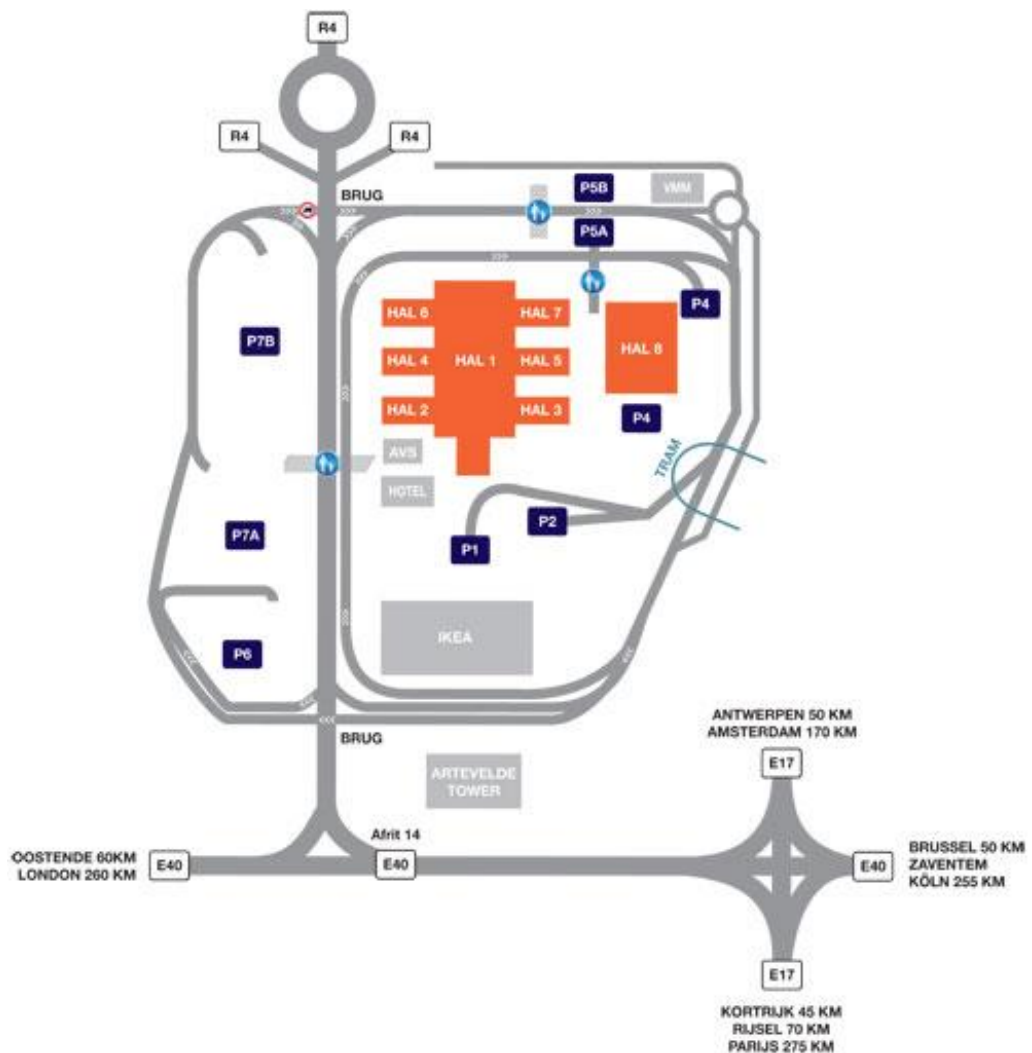

Europäische Fachmesse für Tür-, Fenster-, Fassadenbau, Zutrittskontrolle und Sonnenschutztechnik

Wann: Mittwoch 17. Januar 2018 von 9.30 Uhr bis 18.30 Uhr
Donnerstag 18. Januar 2018 von 9.30 Uhr bis **20.00 Uhr !**
Freitag 19. Januar 2018 von 9.30 Uhr bis 18.30 Uhr

Wo: Flanders Expo (Halle 1, 4, 6)
Maaltekouter 1
BE-9051 Gent (Belgien)
T. +32 (0)9 241 92 11
www.artexis.com

Organization: LIMACO N.V.
Maaltebruggestraat 300
B-9000 Gent (Belgien)
T. +32 (0)9 245 06 46
info@polyclose.be

Gute Fahrt !