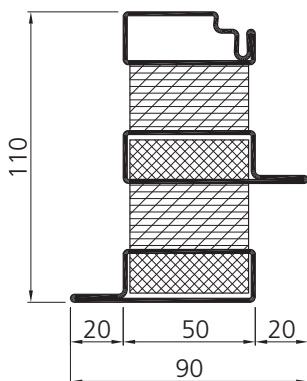

**Ergänzende Profile EI120
Forster fuego light**

**Profilés supplémentaires EI120
Forster fuego light**

**Additional profiles EI120
Forster fuego light**

739.591

Nr.	739.591	
m	GV / GC	
L	6000	[mm]
G	8.916	[kg/m']
O	0.386	[m²/m']
e _y	5.20	[cm]
e _z	2.72	[cm]

739.580

Nr.	739.580	
m	GV / GC	
L	6000	[mm]
G	9.447	[kg/m']
O	0.425	[m²/m']
e _y	5.47	[cm]
e _z	4.53	[cm]

739.581

Nr.	739.581	
m	GV / GC	
L	6000	[mm]
G	9.465	[kg/m']
O	0.425	[m²/m']
e _y	4.95	[cm]
e _z	4.53	[cm]