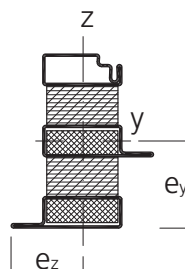

- Auf Anfrage
- Länderspezifische Zulassungen beachten (Kombination EI120 - EI30/ EI60)

- Sur demande
- Respectez les homologations spécifiques de votre pays (combinaison EI120 - EI30/EI60)

- On request
- Please consider country-specific approvals (combination of EI120 - EI30/EI60)