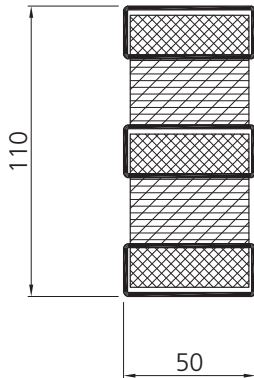

new@forster

Hält länger stand. Forster fuego light EI120

- Schlanker denn je mit 50 mm Breite
- Für beeindruckende Elementhöhen, Länge unbegrenzt
- Gleiche Ansicht wie EI30, EI60 und EI90 Profile

Résiste plus longtemps. Forster fuego light EI120

- Plus fin que jamais avec une largeur de 50 mm
- Hauteur imposante des éléments, longueur illimitée
- Face vue harmonisée avec les profilés EI30, EI60 et EI90

Withstands longer. Forster fuego light EI120

- Slimmer than ever with 50 mm width
- For impressive height of elements, unlimited length
- Same facing width like EI30, EI60 and EI90 profiles

**Neue Profile EI120
Forster fuego light**

**Nouveaux profilés EI120
Forster fuego light**

**New profiles EI120
Forster fuego light**

739.590

Nr.	739.590	
m	GV / GC	
L	6000	[mm]
G	8.964	[kg/m']
O	0.332	[m ² /m']
e _y	5.50	[cm]
e _z	2.50	[cm]

739.592

Nr.	739.592	
m	GV / GC	
L	6000	[mm]
G	9.425	[kg/m']
O	0.368	[m ² /m']
e _y	5.23	[cm]
e _z	2.67	[cm]