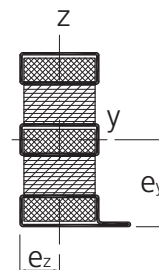

**New profiles EI120
Forster fuego light**

739.590

Nr.	739.590	
m	GV / GC	
L	6000	[mm]
G	8.964	[kg/m']
O	0.332	[m ² /m']
e _y	5.50	[cm]
e _z	2.50	[cm]

739.592

Nr.	739.592	
m	GV / GC	
L	6000	[mm]
G	9.425	[kg/m']
O	0.368	[m ² /m']
e _y	5.23	[cm]
e _z	2.67	[cm]

739.593

Nr.	739.593	
m	GV / GC	
L	6000	[mm]
G	9.881	[kg/m']
O	0.404	[m ² /m']
e _y	5.12	[cm]
e _z	4.50	[cm]

- Ansichtsbreite 50 mm mit Forster fuego light harmonisiert
- Ab sofort erhältlich
- Ersetzen die Profile 732.590, 732.592 und 732.593
- Länderspezifische Zulassungen beachten