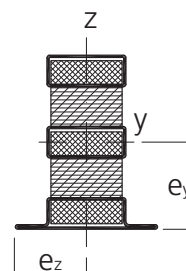

**New profiles EI120
Forster fuego light**

739.590

Nr.	739.590	
m	GV / GC	
L	6000	[mm]
G	8.964	[kg/m']
O	0.332	[m ² /m']
e _y	5.50	[cm]
e _z	2.50	[cm]

739.592

Nr.	739.592	
m	GV / GC	
L	6000	[mm]
G	9.425	[kg/m']
O	0.368	[m ² /m']
e _y	5.23	[cm]
e _z	2.67	[cm]

739.593

Nr.	739.593	
m	GV / GC	
L	6000	[mm]
G	9.881	[kg/m']
O	0.404	[m ² /m']
e _y	5.12	[cm]
e _z	4.50	[cm]

- Ansichtsbreite 50 mm mit Forster fuego light harmonisiert
- Ab sofort erhältlich
- Ersetzen die Profile 732.590, 732.592 und 732.593
- Länderspezifische Zulassungen beachten