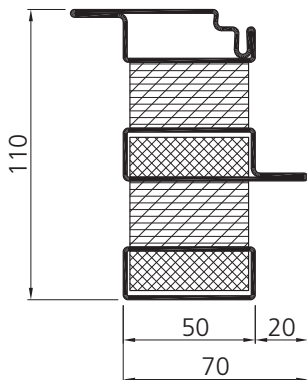

**Ergänzende Profile EI120
Forster fuego light**

**Profilés supplémentaires EI120
Forster fuego light**

**Additional profiles EI120
Forster fuego light**

739.591

Nr.	739.591	
m	GV / GC	
L	6000	[mm]
G	8.916	[kg/m']
O	0.386	[m²/m']
e _y	5.20	[cm]
e _z	2.72	[cm]

739.580

Nr.	739.580	
m	GV / GC	
L	6000	[mm]
G	9.447	[kg/m']
O	0.425	[m²/m']
e _y	5.47	[cm]
e _z	4.53	[cm]

739.581

Nr.	739.581	
m	GV / GC	
L	6000	[mm]
G	9.465	[kg/m']
O	0.425	[m²/m']
e _y	4.95	[cm]
e _z	4.53	[cm]