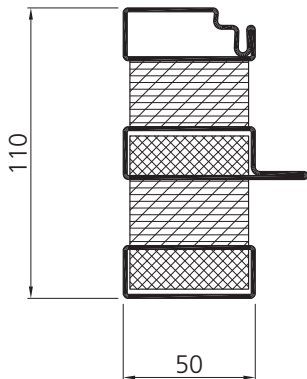

739.593

Nr.	739.593	
m	GV / GC	
L	6000	[mm]
G	9.881	[kg/m']
O	0.404	[m ² /m']
e _y	5.12	[cm]
e _z	4.50	[cm]

- Ansichtsbreite 50 mm mit Forster fuego light harmonisiert
- Ab sofort erhältlich
- Ersetzen die Profile 732.590, 732.592 und 732.593
- Länderspezifische Zulassungen beachten

- Face vue 50 mm harmonisée avec Forster fuego light
- Disponible dès maintenant
- Remplacent les profilés 732.590, 732.592 et 732.593
- Respectez les homologations spécifiques de votre pays

- Facing width 50 mm harmonised with Forster fuego light
- Now available
- Replaces the profiles 732.590, 732.592 and 732.593
- Observe country-specific approvals

**Ergänzende Profile EI120
Forster fuego light**

**Profilés supplémentaires EI120
Forster fuego light**

**Additional profiles EI120
Forster fuego light**

739.591

Nr.	739.591	
m	GV / GC	
L	6000	[mm]
G	8.916	[kg/m']
O	0.386	[m²/m']
e _y	5.20	[cm]
e _z	2.72	[cm]

739.580

Nr.	739.580	
m	GV / GC	
L	6000	[mm]
G	9.447	[kg/m']
O	0.425	[m²/m']
e _y	5.47	[cm]
e _z	4.53	[cm]

739.581

Nr.	739.581	
m	GV / GC	
L	6000	[mm]
G	9.465	[kg/m']
O	0.425	[m²/m']
e _y	4.95	[cm]
e _z	4.53	[cm]