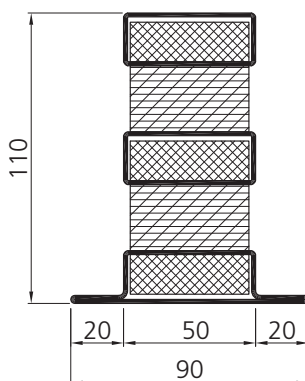

- Plus fin que jamais avec une largeur de 50 mm
- Hauteur imposante des éléments, longueur illimitée
- Face vue harmonisée avec les profilés EI30, EI60 et EI90

Withstands longer. Forster fuego light EI120

- Slimmer than ever with 50 mm width
- For impressive height of elements, unlimited length
- Same facing width like EI30, EI60 and EI90 profiles

**Neue Profile EI120
Forster fuego light**

**Nouveaux profilés EI120
Forster fuego light**

**New profiles EI120
Forster fuego light**

739.590

Nr.	739.590	
m	GV / GC	
L	6000	[mm]
G	8.964	[kg/m']
O	0.332	[m ² /m']
e _y	5.50	[cm]
e _z	2.50	[cm]

739.592

Nr.	739.592	
m	GV / GC	
L	6000	[mm]
G	9.425	[kg/m']
O	0.368	[m ² /m']
e _y	5.23	[cm]
e _z	2.67	[cm]

739.593

Nr.	739.593	
m	GV / GC	
L	6000	[mm]
G	9.881	[kg/m']
O	0.404	[m ² /m']
e _y	5.12	[cm]
e _z	4.50	[cm]

- Ansichtsbreite 50 mm mit Forster fuego light harmonisiert
- Ab sofort erhältlich
- Ersetzen die Profile 732.590, 732.592 und 732.593
- Länderspezifische Zulassungen beachten