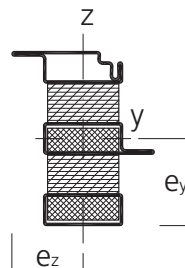

739.581

Nr.	739.581	
m	GV / GC	
L	6000	[mm]
G	9.465	[kg/m']
O	0.425	[m²/m']
e_y	4.95	[cm]
e_z	4.53	[cm]