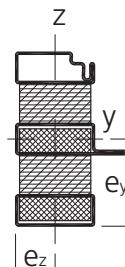

**Ergänzende Profile EI120
Forster fuego light**

**Profilés supplémentaires EI120
Forster fuego light**

**Additional profiles EI120
Forster fuego light**

739.591

Nr.	739.591	
m	GV / GC	
L	6000	[mm]
G	8.916	[kg/m']
O	0.386	[m²/m']
e _y	5.20	[cm]
e _z	2.72	[cm]

739.580

Nr.	739.580	
m	GV / GC	
L	6000	[mm]
G	9.447	[kg/m']
O	0.425	[m²/m']
e _y	5.47	[cm]
e _z	4.53	[cm]

739.581

Nr.	739.581	
m	GV / GC	
L	6000	[mm]
G	9.465	[kg/m']
O	0.425	[m²/m']
e _y	4.95	[cm]
e _z	4.53	[cm]