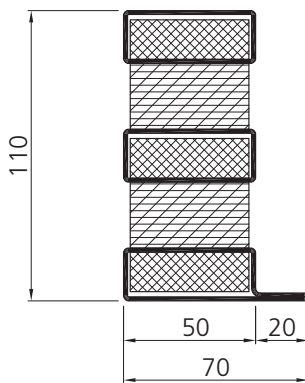

new@forster

Hält länger stand. Forster fuego light EI120

- Schlanker denn je mit 50 mm Breite
- Für beeindruckende Elementhöhen, Länge unbegrenzt
- Gleiche Ansicht wie EI30, EI60 und EI90 Profile

Résiste plus longtemps. Forster fuego light EI120

- Plus fin que jamais avec une largeur de 50 mm
- Hauteur imposante des éléments, longueur illimitée
- Face vue harmonisée avec les profilés EI30, EI60 et EI90

Withstands longer. Forster fuego light EI120

- Slimmer than ever with 50 mm width
- For impressive height of elements, unlimited length
- Same facing width like EI30, EI60 and EI90 profiles

**Neue Profile EI120
Forster fuego light**

**Nouveaux profilés EI120
Forster fuego light**

**New profiles EI120
Forster fuego light**

739.590

Nr.	739.590	
m	GV / GC	
L	6000	[mm]
G	8.964	[kg/m']
O	0.332	[m ² /m']
e _y	5.50	[cm]
e _z	2.50	[cm]

739.592

Nr.	739.592	
m	GV / GC	
L	6000	[mm]
G	9.425	[kg/m']
O	0.368	[m ² /m']
e _y	5.23	[cm]
e _z	2.67	[cm]