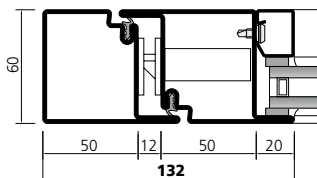

Forster presto 60S
RS

Forster presto ist das komplette Profilsystem mit Beschlägen und Zubehör für flächenbündige ein- und zweiflügelige Rauchschutztüren nach DIN 18095 (RS) sowie für Türen und Festverglasungen R30 / E30-E120 / EW30-EW60.

Systemkompatibilität bringt Synergien: Das optische Erscheinungsbild ist identisch mit der Forster fuego light-Serie und machen das System flexibel und planungsfreundlich.

Entscheidende Vorteile

Akzente durch Material-Varianten

- Stahl
- Edelstahl, geschliffen, Korn 220-240

Hohe Ästhetik

- Dank schmalster Ansichtsbreiten (Blendrahmen-/Flügelmass nur 120 mm) und individueller Oberflächengestaltung.
- Maximale Sicherheit die aber nicht sichtbar ist.

Performance

- Beeindruckende Elementgrößen für grosszügige Optik und grossflächige „Portale“.

Schloss und Beschlag

- Systemabgestimmte Beschläge
- Formschöne Edelstahl-Griffgarnituren und schlanke Rollentürbänder.
- Integrierte, unsichtbare Türschliesssysteme.

Sicherheit und Schutz

- Rauchschutztüren RS-1/RS-2 nach DIN 18095
- Rauchschutztüren und Abschlüsse R30 (CH)
- Brandschutztüren und Abschlüsse E30-E120 / EW30-EW60
- Verblechte Rohrrahmentür E30
- Einbruchhemmende Türen WK 1-3 nach EN 1627-1630

Kreativität

- Vieles passt zusammen. Durch die gleiche Profilsichtsbreit können gleiche Zubehör- und Beschlagsteile wie für die Systeme Forster fuego light (Brandschutztüren) und Forster unico (wärmeisolierte Türen) eingesetzt werden.
- Äusserst wirtschaftliche Fertigung ohne Sondereinrichtung.

Weitere Informationen über länderspezifische Zulassungen erhalten Sie von unseren technischen Beratern oder von Ihrer Werksvertretung vor Ort.