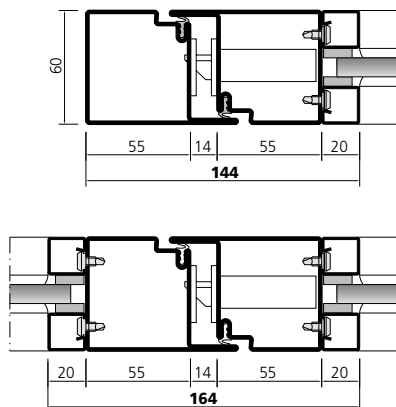

Forster presto 50
R30 / RS (E30)

Forster presto 60
RS

Forster presto 60S
RS

Forster presto ist das komplette Profilsystem mit Beschlägen und Zubehör für flächenbündige ein- und zweiflügelige Rauchschutztüren nach DIN 18095 (RS) sowie für Türen und Festverglasungen R30 / E30-E120 / EW30-EW60.