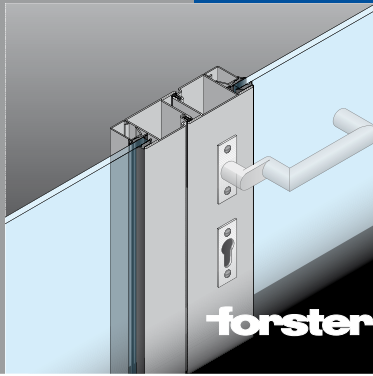

forsterpresto

Rauchschutztüren Rauchschutzabschlüsse

R30 / RS / E30 - E120 / EW30 - EW60
In Stahl und Edelstahl

forster

PROFILSYSTEME IN STAHL UND EDELSTAHL

Stahl
Edelstahl

forsterpresto®

Vielseitig und bewährt
System Forster presto für
verglaste Rauchschutztüren und
Abschlüsse R30 / RS / E30-E120 /
EW30-EW60

Forster presto 50
R30 / RS (E30)

Forster presto 60
RS

Forster presto 60S
RS

Forster presto ist das komplette Profilsystem mit Beschlägen und Zubehör für flächenbündige ein- und zweiflügelige Rauchschutztüren nach DIN 18095 (RS) sowie für Türen und Festverglasungen R30 / E30-E120 / EW30-EW60.

- Stahl
- Edelstahl, geschliffen, Korn 220-240

Hohe Ästhetik

- Dank schmalster Ansichtsbreiten (Blendrahmen-/Flügelmass nur 120 mm) und individueller Oberflächengestaltung.
- Maximale Sicherheit die aber nicht sichtbar ist.