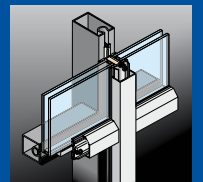

Kreativität

- Vieles passt zusammen. Durch die gleiche Profilsichtsbreit können gleiche Zubehör- und Beschlagsteile wie für die Systeme Forster fuego light (Brandschutztüren) und Forster unico (wärmeisolierte Türen) eingesetzt werden.
- Äusserst wirtschaftliche Fertigung ohne Sondereinrichtung.

Weitere Informationen über länderspezifische Zulassungen erhalten Sie von unseren technischen Beratern oder von Ihrer Werksvertretung vor Ort.

Brandschutzfassade

Forster thermfix[®] vario

Das schlanke und multifunktionale Pfosten/Riegel-System Forster thermfix vario ergänzt die Systempalette mit einer geprüften Brandschutzverglasung EI30 / EI60 / EI90 / E30 / EW60 in Stahl oder auch in Edelstahl. Die Konstruktion kann als Brandschutzanwendung auch stockwerkübergreifend bis auf eine Höhe von 5 m eingesetzt werden. Mit einer Ansichtsbreite von nur 45 mm erfüllt das System selbst höchste Ansprüche an die Ästhetik.