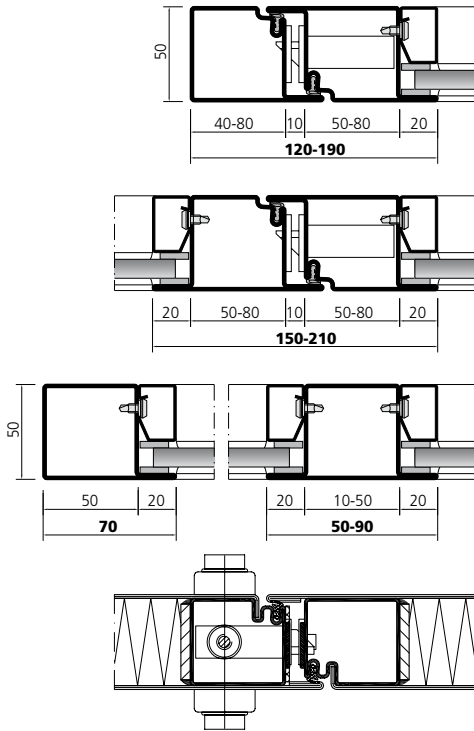

Forster presto 50
R30 / RS (E30)

Forster presto 60
RS

Forster presto 60S
RS

Forster presto ist das komplette Profilsystem mit Beschlägen und Zubehör für flächenbündige ein- und zweiflügelige Rauchschutztüren nach DIN 18095 (RS) sowie für Türen und Festverglasungen R30 / E30-E120 / EW30-EW60.